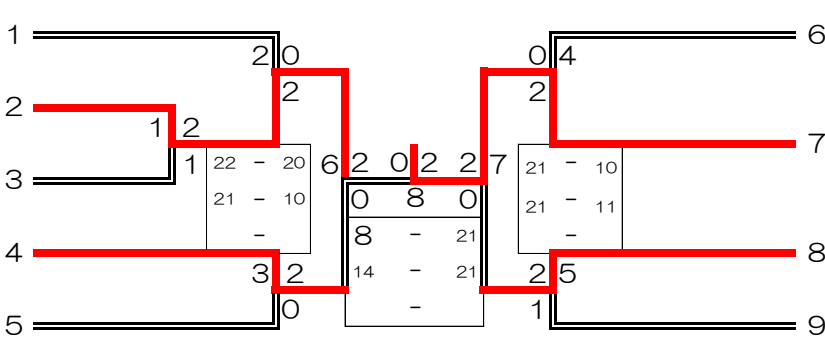

# 3部女子複 (9組) 3LD

森岡友里・杉谷こすえ  
(たまひよ・三宮印刷)

西山知佐・門田愛美  
(ぶ〜なクラブ)

田上みのり・江口美結  
(工科大)

藤原麻衣・岩本安理沙  
(たまひよ)

徳久加奈子・中田麻友  
(カローラ高知・フットワーク)

国廣千春・大崎千世  
(へなちょこ・高須クラブ)

森島綾香・黒瀬あずみ  
(カローラ高知)