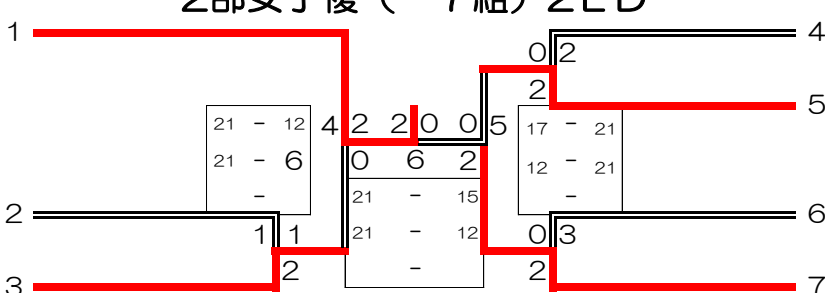

2部女子複 (7組) 2LD

大野由紀・藤原しおり
(フットワーク)

伊藤紗和・高田亜由美
(東羽会)

海部和夏・久武沙織
(わるのり・A.スピード)

吉松里沙・田中舞子
(N.WAVE)

数内順子・田尾亜由美
(6時10分BC)

橋本恵・大下敏江
(遠藤青汁)

大石真紀・竹崎摩里子
(カローラ高知・ワンサイド)

3部女子複 (9組) 3LD

森岡友里・杉谷こすえ
(たまひよ・三宮印刷)

西山知佐・門田愛美
(ぶ〜なクラブ)

田上みのり・江口美結
(工科大)

藤原麻衣・岩本安理沙
(たまひよ)

徳久加奈子・中田麻友
(カローラ高知・フットワーク)