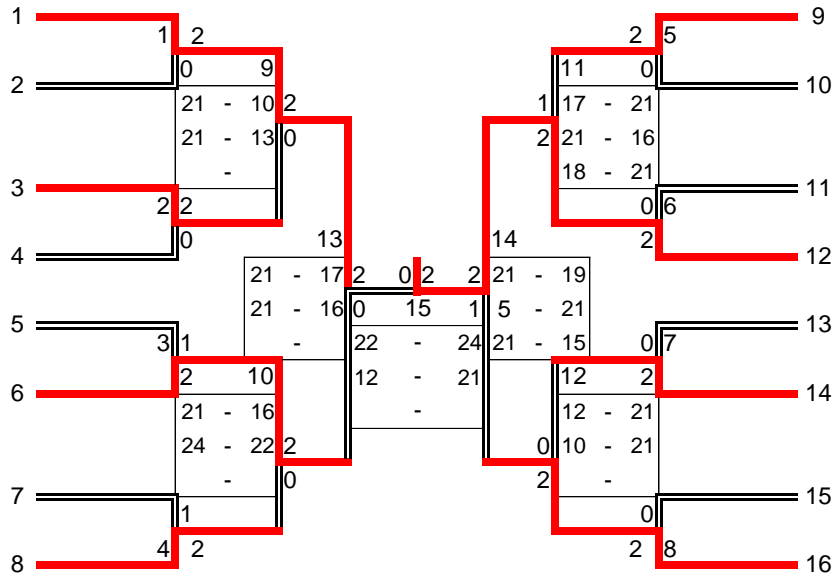

1部男子単 (16名) 1MS

稲盛悠平
(高知大)
藤丸翔平
(三宮印刷)

岡田翔
(山崎治療院)
池寛正
(商業OB)
高橋隆介
(チキンハート)
泥谷雄平
(吉本組)

伊與木隼人
(工科大)
小賀元裕
(山崎治療院)

森本匡博
(吉本組)
右城弘樹
(チキンハート)

山崎義史
(山崎治療院)
石川直也
(フットワーク)
岡上貴之
(吉本組)
安岡伸也
(三宮印刷)

上妻光平
(学芸OB会)
北岡和樹
(YONDEN)