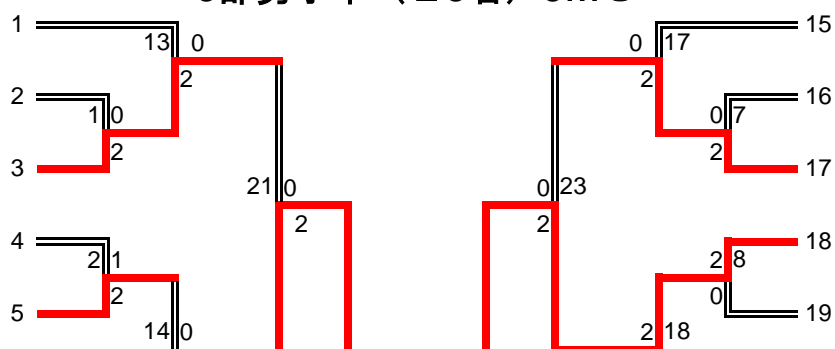

3部男子単 (28名) 3MS

高橋翼
(チキンハート)
西田圭祐
(高知大)
乾佑輔
(ZERO-1)
山野大輝
(工科大)
宮川悠
(けんけん)

宇田道太郎
(香南市役所)
古谷湧志
(工科大)
安岡隆徳
(学芸OB会)
高橋信太郎
(山崎治療院)
橋本明広
(県庁クラブ)

上田大誠
(吉本組)
児子和人
(フットワーク)
広瀬裕也
(高知大)
尾崎建治
(山崎治療院)
中嶋龍吾
(ZERO-1)
筒井俊樹
(教職員クラブ)
三森迅
(工科大)
上田祐輔
(たまひよ)
豊永陽平
(吉本組)