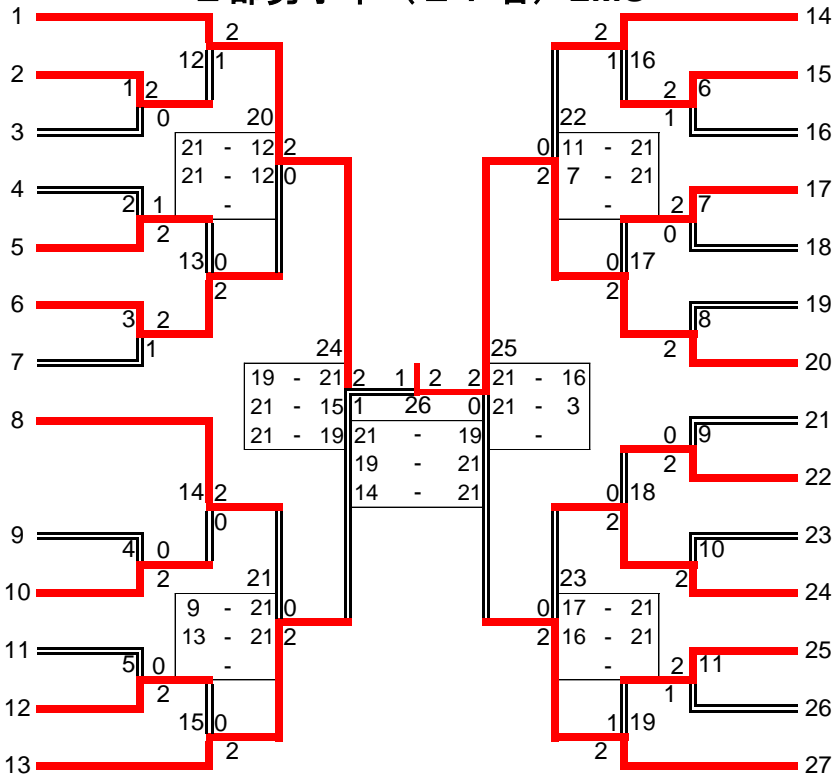

徳永利彦
(須崎クラブ)
金子貴之
(工科大)
杉本智昭
(オカックス)
東山太輔
(カローラ高知)
武田信秀
(へなちょこ)
近安良一
(教職員クラブ)
佐藤鴻輝
(工科大)
滝口寿和
(香北バド)
久武稔幸
(オカックス)
桑名功
(教職員クラブ)
山本憲矢
(へなちょこ)
井上拓也
(県庁クラブ)
笹岡清史
(須崎クラブ)
錦織 圭吾
(高知大)