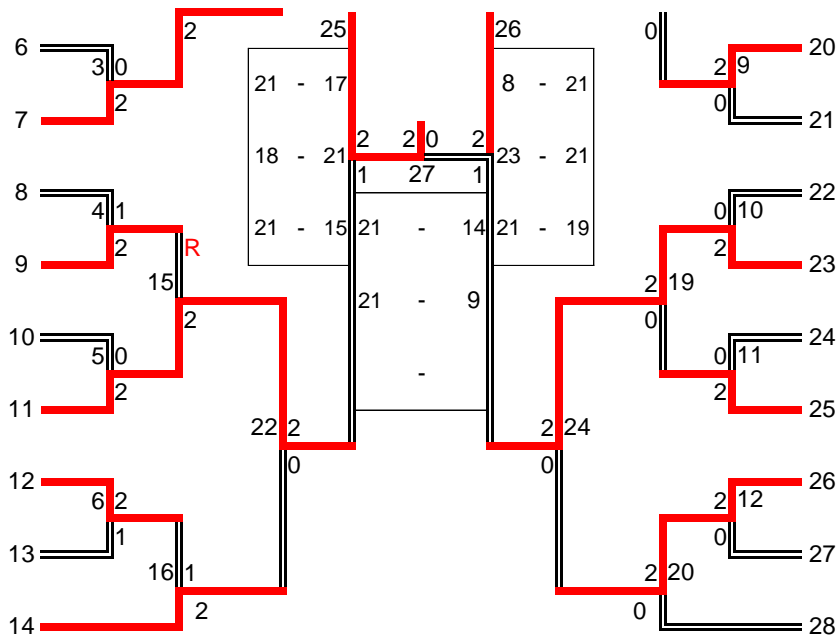

上田大誠
(吉本組)
児子和人
(フットワーク)
広瀬裕也
(高知大)
尾崎建治
(山崎治療院)
中嶋龍吾
(ZERO-1)
筒井俊樹
(教職員クラブ)
三森迅
(工科大)
上田祐輔
(たまひよ)
豊永陽平
(吉本組)

高原祐馬
(高知大)
寺村勇人
(kitson)
岡村幸政
(けんけん)
小森雅樹
(工科大)
西内啓介
(香北バド)
濱渦史成
(フットワーク)
鍋島章太
(kitson)
草竹克樹
(工科大)
柏木雄一
(へなちょこ)