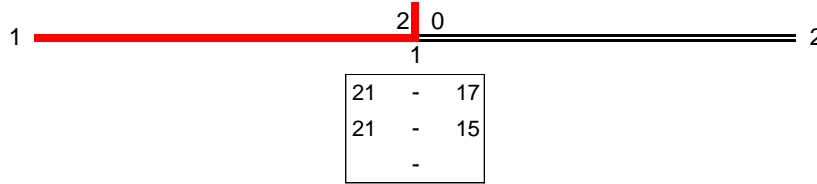

2部女子単 (2名) 2LS

石川ひかり
(三宮印刷)

海部和夏
(わるのり)