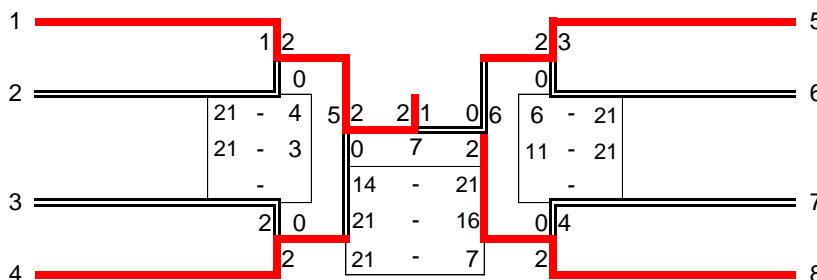

高原祐馬
(高知大)
寺村勇人
(kitson)
岡村幸政
(けんけん)
小森雅樹
(工科大)
西内啓介
(香北バド)
濱渦史成
(フットワーク)
鍋島章太
(kitson)
草竹克樹
(工科大)
柏木雄一
(へなちょこ)

2部女子単 (2名) 2LS

石川ひかり
(三宮印刷)

海部和夏
(わるのり)

3部女子単 (8名) 3LS

柳田美紀
(フットワーク)
国廣千春
(へなちょこ)
森岡友里
(たまひよ)
徳久加奈子
(カローラ高知)