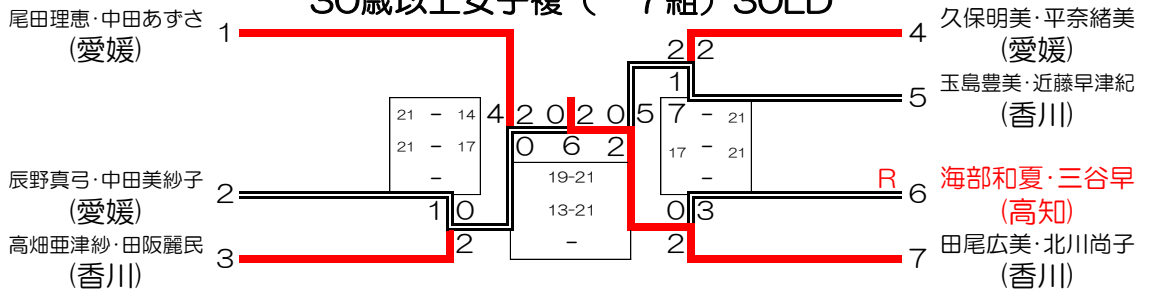

混合複 (7組) MX

一般男子複 (16組) MD

一般女子複 (16組) LD

30歳以上男子複 (12組) 30MD

35歳以上男子複 (12組) 35MD

40歳以上男子複 (12組) 40MD

45歳以上男子複 (6組) 45MD

50歳以上男子複 (10組) 50MD

55歳以上男子複 (5組) 55MD

60歳以上男子複 (8組) 60MD

30歳以上女子複 (7組) 30LD

35歳以上女子複 (5組) 35LD

40歳以上女子複 (9組) 40LD

45歳以上女子複 (13組) 45LD

50歳以上女子複 (10組) 50LD

55歳以上女子複 (5組) 55LD