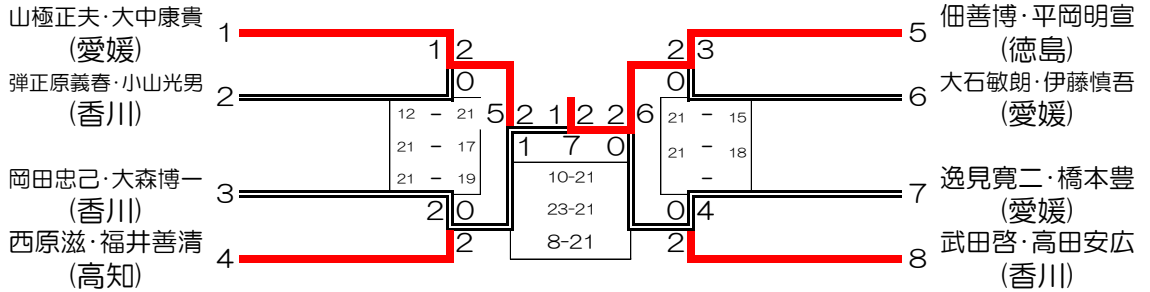

混合複 (7組) MX

一般男子複 (16組) MD

一般女子複 (16組) LD

30歳以上男子複 (12組) 30MD

35歳以上男子複 (12組) 35MD

40歳以上男子複 (12組) 40MD

45歳以上男子複 (6組) 45MD

50歳以上男子複 (10組) 50MD

55歳以上男子複 (5組) 55MD

60歳以上男子複 (8組) 60MD

30歳以上女子複 (7組) 30LD

35歳以上女子複 (5組) 35LD

40歳以上女子複 (9組) 40LD

45歳以上女子複 (13組) 45LD

50歳以上女子複 (10組) 50LD

55歳以上女子複 (5組) 55LD