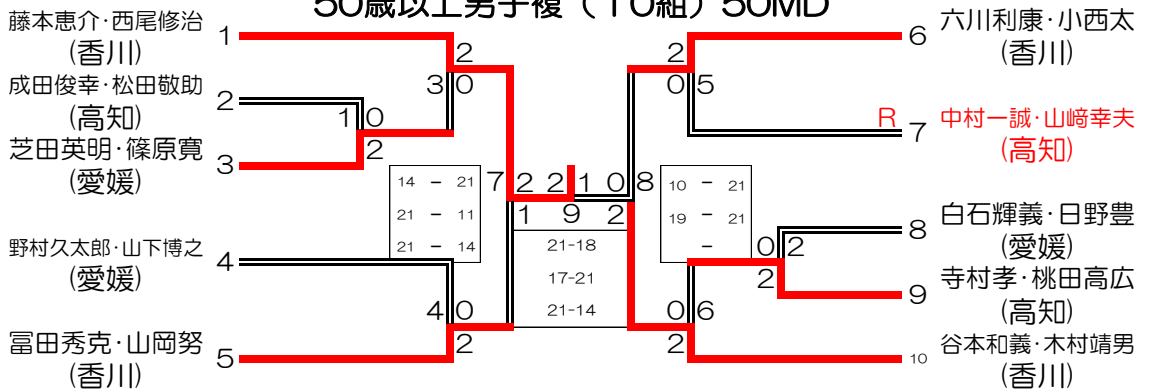

混合複 (7組) MX

一般男子複 (16組) MD

一般女子複 (16組) LD

30歳以上男子複 (12組) 30MD

35歳以上男子複 (12組) 35MD

40歳以上男子複 (12組) 40MD

45歳以上男子複 (6組) 45MD

50歳以上男子複 (10組) 50MD

55歳以上男子複 (5組) 55MD

60歳以上男子複 (8組) 60MD

30歳以上女子複 (7組) 30LD

35歳以上女子複 (5組) 35LD

40歳以上女子複 (9組) 40LD

45歳以上女子複 (13組) 45LD

50歳以上女子複 (10組) 50LD

55歳以上女子複 (5組) 55LD

60歳以上女子複 (2組) 60LD