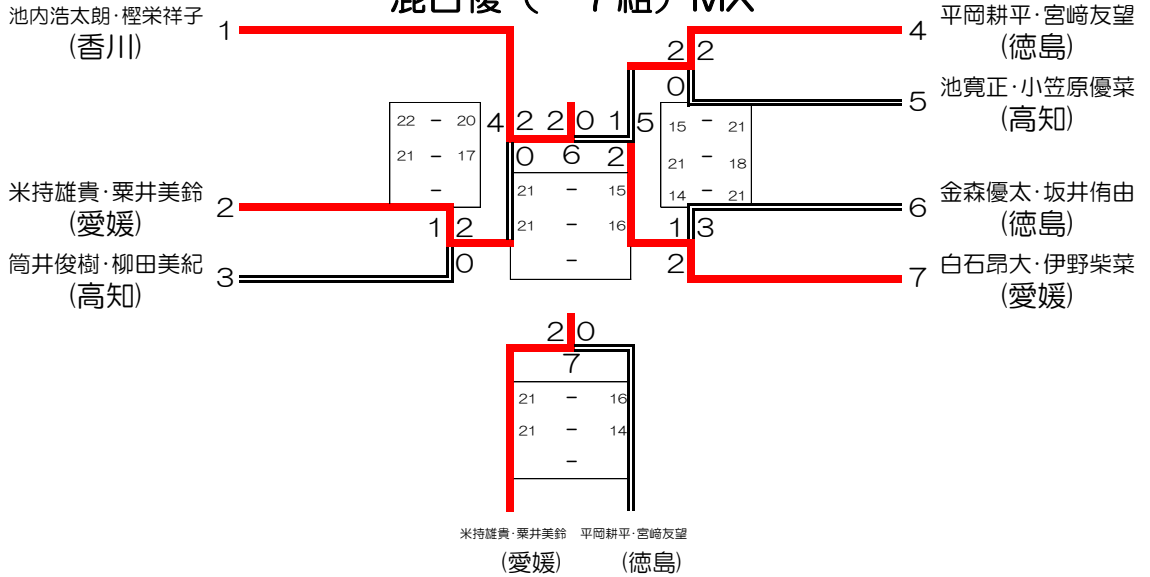

混合複 (7組) MX

一般男子複 (16組) MD

一般女子複 (16組) LD

30歳以上男子複 (12組) 30MD

35歳以上男子複 (12組) 35MD

40歳以上男子複 (12組) 40MD

45歳以上男子複 (6組) 45MD

50歳以上男子複 (10組) 50MD

55歳以上男子複 (5組) 55MD

60歳以上男子複 (8組) 60MD

30歳以上女子複 (7組) 30LD

35歳以上女子複 (5組) 35LD

40歳以上女子複 (9組) 40LD

45歳以上女子複 (13組) 45LD

50歳以上女子複 (10組) 50LD

55歳以上女子複 (5組) 55LD

60歳以上女子複 (2組) 60LD