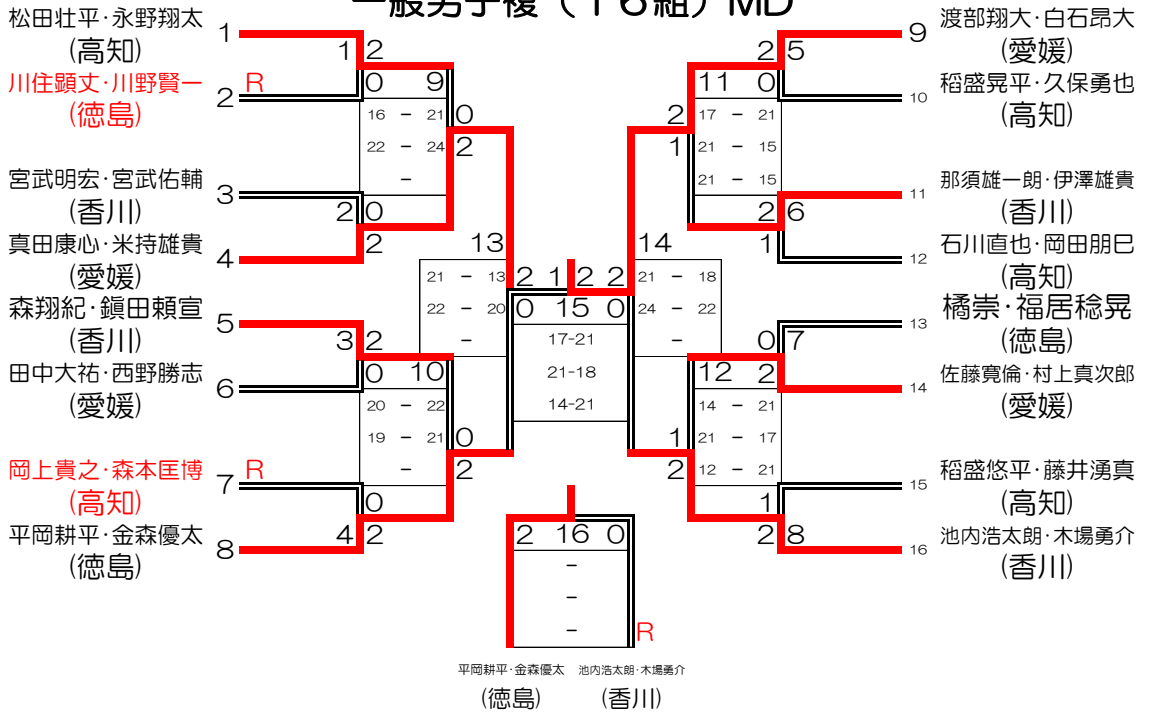

混合複 (7組) MX

一般男子複 (16組) MD

一般女子複 (16組) LD

30歳以上男子複 (12組) 30MD

35歳以上男子複 (12組) 35MD

40歳以上男子複 (12組) 40MD

45歳以上男子複 (6組) 45MD

50歳以上男子複 (10組) 50MD

55歳以上男子複 (5組) 55MD

60歳以上男子複 (8組) 60MD

30歳以上女子複 (7組) 30LD

35歳以上女子複 (5組) 35LD

40歳以上女子複 (9組) 40LD

45歳以上女子複 (13組) 45LD

50歳以上女子複 (10組) 50LD

55歳以上女子複 (5組) 55LD

60歳以上女子複 (2組) 60LD