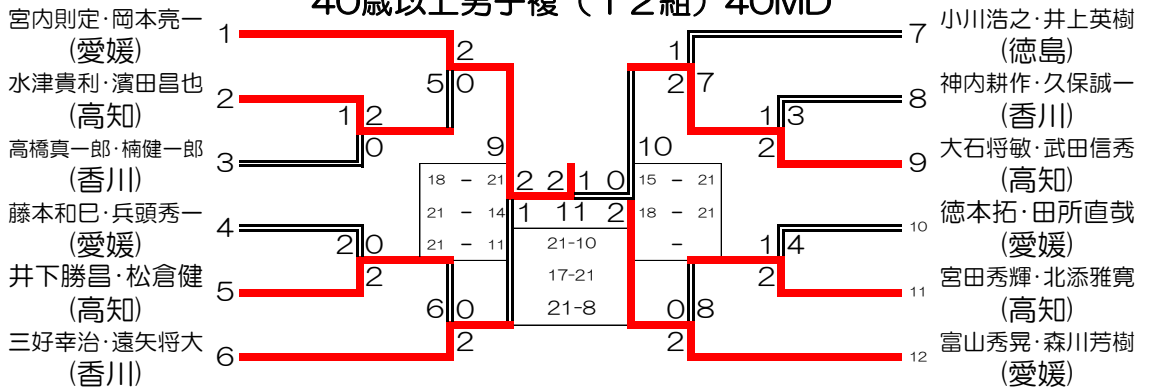

混合複 (7組) MX

一般男子複 (16組) MD

一般女子複 (16組) LD

30歳以上男子複 (12組) 30MD

35歳以上男子複 (12組) 35MD

40歳以上男子複 (12組) 40MD

45歳以上男子複 (6組) 45MD

50歳以上男子複 (10組) 50MD

55歳以上男子複 (5組) 55MD

60歳以上男子複 (8組) 60MD

30歳以上女子複 (7組) 30LD

35歳以上女子複 (5組) 35LD

40歳以上女子複 (9組) 40LD

45歳以上女子複 (13組) 45LD

50歳以上女子複 (10組) 50LD

55歳以上女子複 (5組) 55LD

60歳以上女子複 (2組) 60LD