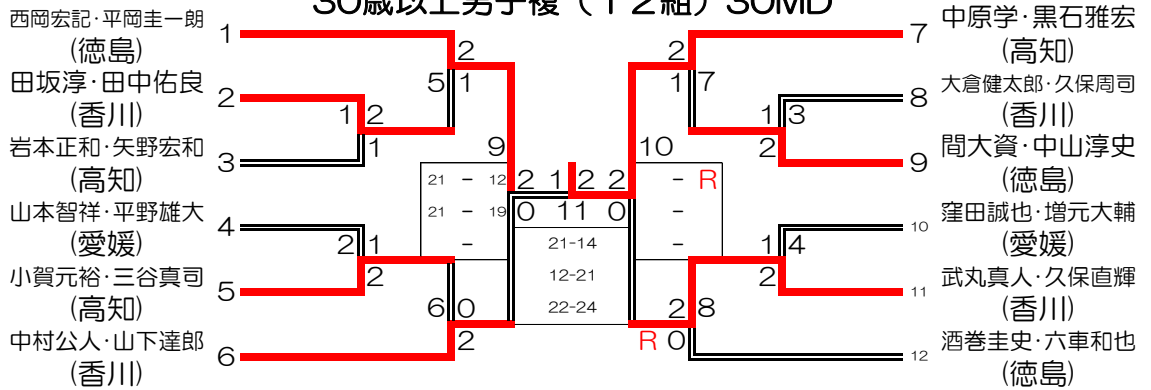

混合複 (7組) MX

一般男子複 (16組) MD

一般女子複 (16組) LD

30歳以上男子複 (12組) 30MD

35歳以上男子複 (12組) 35MD

40歳以上男子複 (12組) 40MD

45歳以上男子複 (6組) 45MD

50歳以上男子複 (10組) 50MD

55歳以上男子複 (5組) 55MD

60歳以上男子複 (8組) 60MD

30歳以上女子複 (7組) 30LD

35歳以上女子複 (5組) 35LD

40歳以上女子複 (9組) 40LD

45歳以上女子複 (13組) 45LD

50歳以上女子複 (10組) 50LD

55歳以上女子複 (5組) 55LD

60歳以上女子複 (2組) 60LD