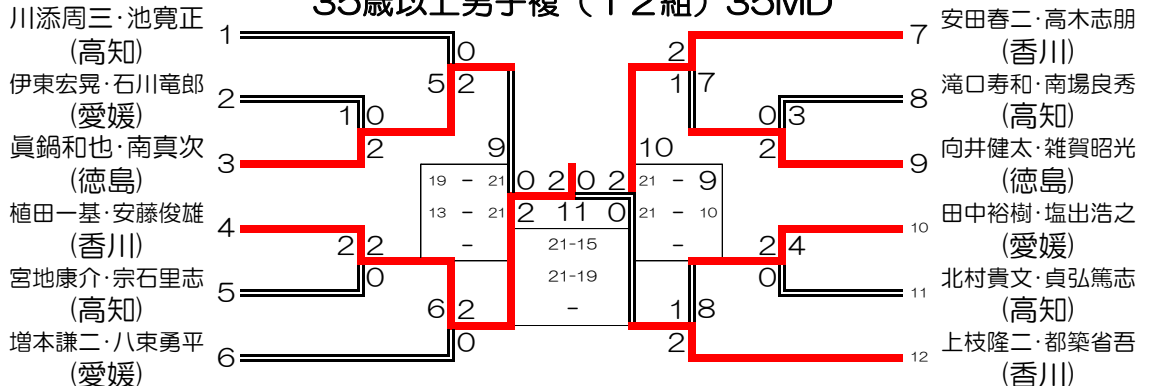

混合複 (7組) MX

一般男子複 (16組) MD

一般女子複 (16組) LD

30歳以上男子複 (12組) 30MD

35歳以上男子複 (12組) 35MD

40歳以上男子複 (12組) 40MD

45歳以上男子複 (6組) 45MD

50歳以上男子複 (10組) 50MD

55歳以上男子複 (5組) 55MD

60歳以上男子複 (8組) 60MD

30歳以上女子複 (7組) 30LD

35歳以上女子複 (5組) 35LD

40歳以上女子複 (9組) 40LD

45歳以上女子複 (13組) 45LD

50歳以上女子複 (10組) 50LD

55歳以上女子複 (5組) 55LD

60歳以上女子複 (2組) 60LD