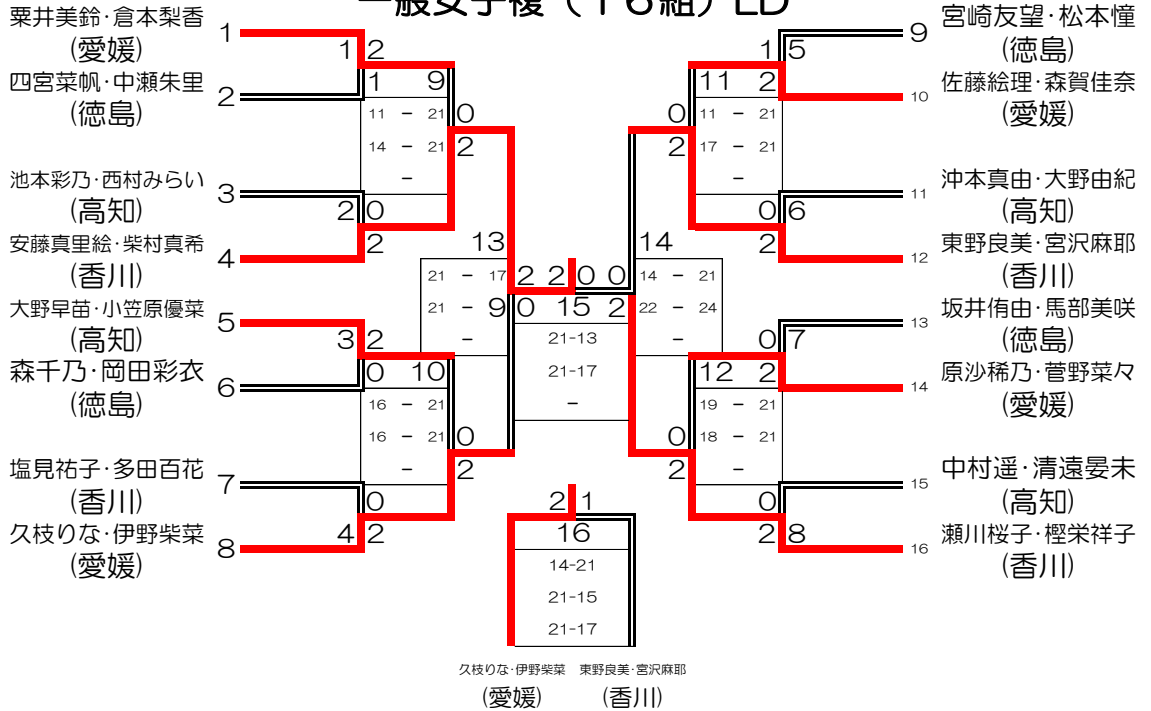

混合複 (7組) MX

一般男子複 (16組) MD

一般女子複 (16組) LD

30歳以上男子複 (12組) 30MD

35歳以上男子複 (12組) 35MD

40歳以上男子複 (12組) 40MD

45歳以上男子複 (6組) 45MD

50歳以上男子複 (10組) 50MD

55歳以上男子複 (5組) 55MD

60歳以上男子複 (8組) 60MD

30歳以上女子複 (7組) 30LD

35歳以上女子複 (5組) 35LD

40歳以上女子複 (9組) 40LD

45歳以上女子複 (13組) 45LD

50歳以上女子複 (10組) 50LD

55歳以上女子複 (5組) 55LD

60歳以上女子複 (2組) 60LD