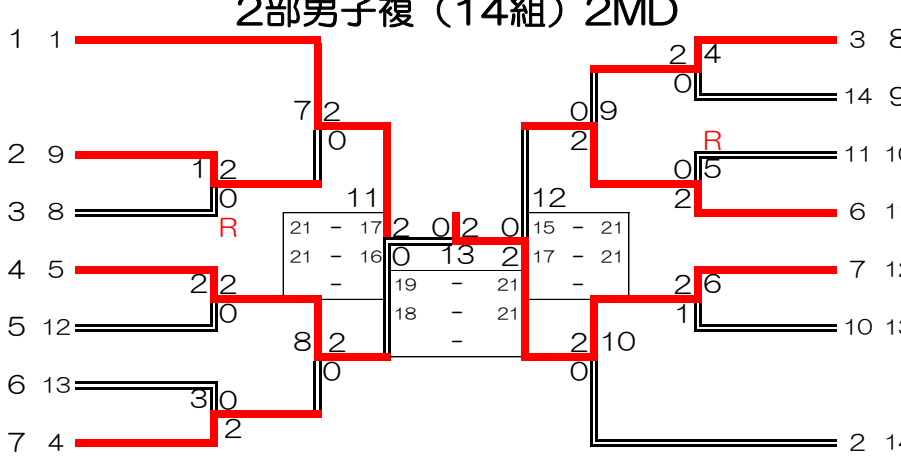

1部男子複 (6組) 1MD

高橋隆介・右城弘樹
(チキンハート)
岡田翔・福井善紀
(山崎治療院・スカイラブ)
上妻光平・江里口恵
(学芸OB会・ZERO-1)

高橋信太郎・北岡和樹
(山崎治療院・YONDEN)
細木隆豊・井澤啓
(山田クラブ)
三谷真司・泉正道
(オカックス・チキンハート)

2部男子複 (14組) 2MD

北添雅弘・杉本和也
(YONDEN)
山本憲矢・山中正児
(へなちょこ・ラクーンBC)
北川直幹・鍋島章太
(Kitson)
大宮剛夫・大崎武
(学芸OB会・教職員クラブ)
滝口寿和・廣瀬匠
(香北パド・高知市役所)
桃田高広・寺村孝
(たまひよ・山田クラブ)
宮田秀輝・黒瀬裕之
(須崎クラブ・わるのり)