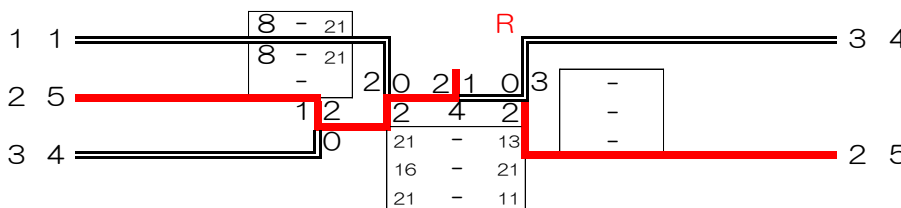

3部男子複 (5組) 3MD

寺村勇人・三森迅
(Kitson・高知工科大)
野村和秀・上村哲正
(高知市役所・ラクーンBC)
横山繁・森下憲司
(須崎クラブ・追手前OB)

中島諒・弘末英之
(1987)
笹岡裕都・坂本拓
(オカックス)