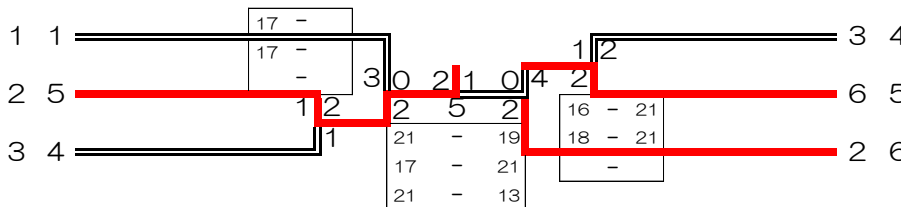

1部男子複 (6組) 1MD

高橋隆介・右城弘樹
(チキンハート)
岡田翔・福井善紀
(山崎治療院・スカイラブ)
上妻光平・江里口恵
(学芸OB会・ZERO-1)

高橋信太郎・北岡和樹
(山崎治療院・YONDEN)
細木隆豊・井澤啓
(山田クラブ)
三谷真司・泉正道
(オカックス・チキンハート)

2部男子複 (14組) 2MD

北添雅弘・杉本和也
(YONDEN)
山本憲矢・山中正児
(へなちょこ・ラクーンBC)
北川直幹・鍋島章太
(Kitson)
大宮剛夫・大崎武
(学芸OB会・教職員クラブ)
滝口寿和・廣瀬匠
(香北パド・高知市役所)
桃田高広・寺村孝
(たまひよ・山田クラブ)
宮田秀輝・黒瀬裕之
(須崎クラブ・わるのり)