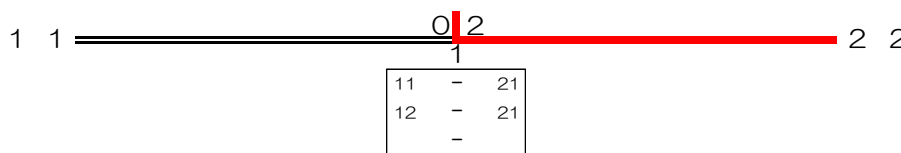

1部女子複 (2組) 1LD

沖本真由・大野由紀
(カローラ高知・フットワーク)

森島綾香・柳田美紀
(カローラ高知・フットワーク)