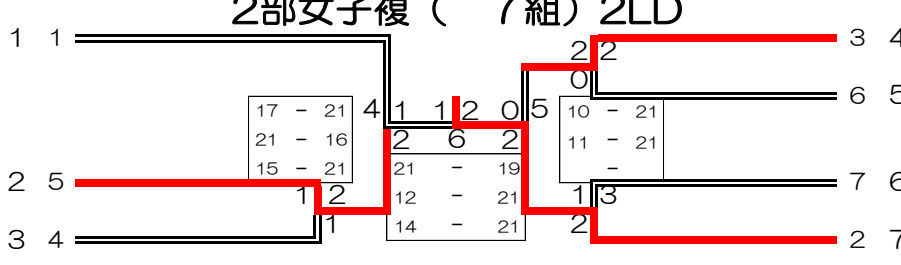

中島諒・弘末英之
(1987)
笹岡裕都・坂本拓
(オカックス)

1部女子複 (2組) 1LD

沖本真由・大野由紀
(カローラ高知・フットワーク)

森島綾香・柳田美紀
(カローラ高知・フットワーク)

2部女子複 (7組) 2LD

大石真紀・黒瀬あずみ
(カローラ高知)
松村奈歩・鍋島真琴
(三宮印刷・ぶーなクラブ)
伊藤紗和・濱田芳菜
(東羽会)

二宮美穂・田中舞子
(A.スピード・N.WAVE)
門田愛美・西山知佐
(ぶーなクラブ)
三谷早・合田頌子
(A.スピード・三宮印刷)
竹崎摩里子・弘田りさ
(ワンサイド)