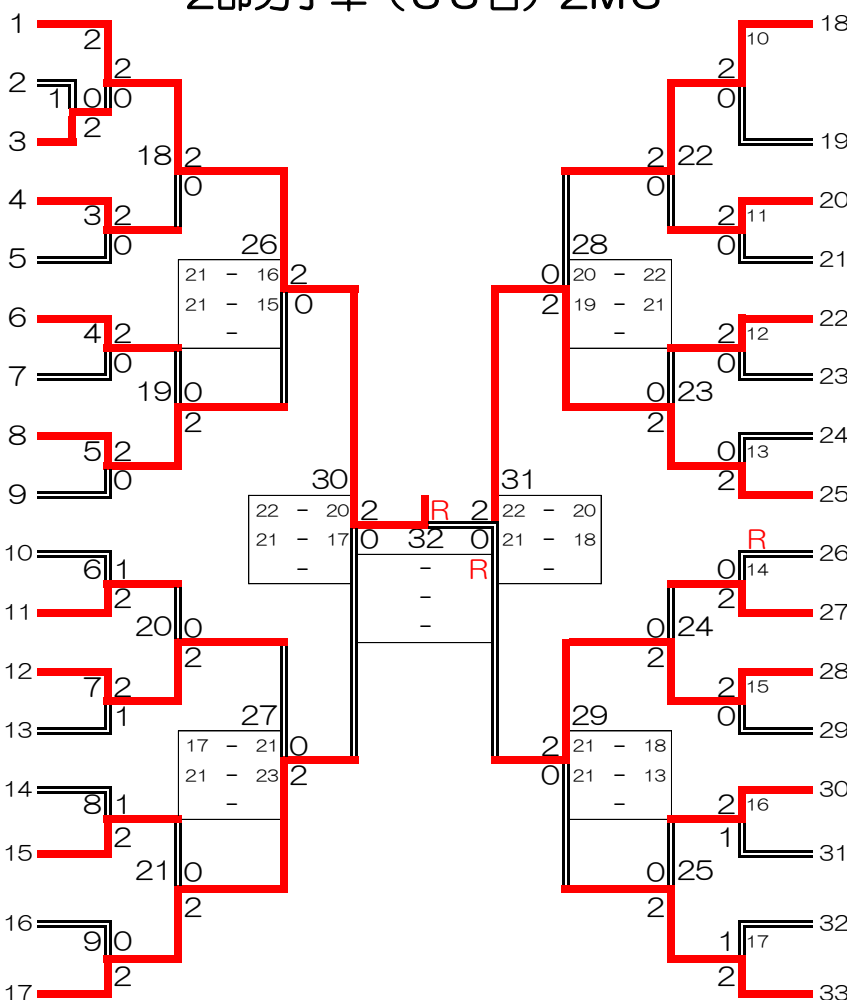

1部男子単 (11名) 1MS

- 稲盛悠平
(高知大学)
- 岡上貴之
(吉本組)
- 右城弘樹
(チキンハート)
- 高橋信太郎
(山崎治療院)
- 筒井俊樹
(教職員)

- 高橋隆介
(チキンハート)
- 上妻光平
(学芸OB会)
- 伊與木隼人
(高知工科大学)
- 江里口恵
(ZERO-1)
- 岡田朋巳
(フットワーク)
- 北岡和樹
(YONDEN)

2部男子単 (33名) 2MS

- 佐藤鴻輝
(高知工科大学)
- 山下和史
(東羽会)
- 福井善紀
(ZERO-1)
- 北川直幹
(Kitson)
- 冲原光明
(学芸OB会)
- 戸梶龍一
(山崎治療院)
- 黒瀬裕之
(わるのり)
- 中西陽介
(山田クラブ)
- 佐野靖
(県庁クラブ)
- 徳永利彦
(須崎クラブ)
- 南場良秀
(香北バド)
- 岡村龍磨
(山崎治療院)
- 島田和輝
(高知工科大学)
- 半田隆典
(たまひよくらぶ)
- 吉村孝洋
(県庁クラブ)
- 松田敬助
(香北バド)
- 岡田翔
(山崎治療院)