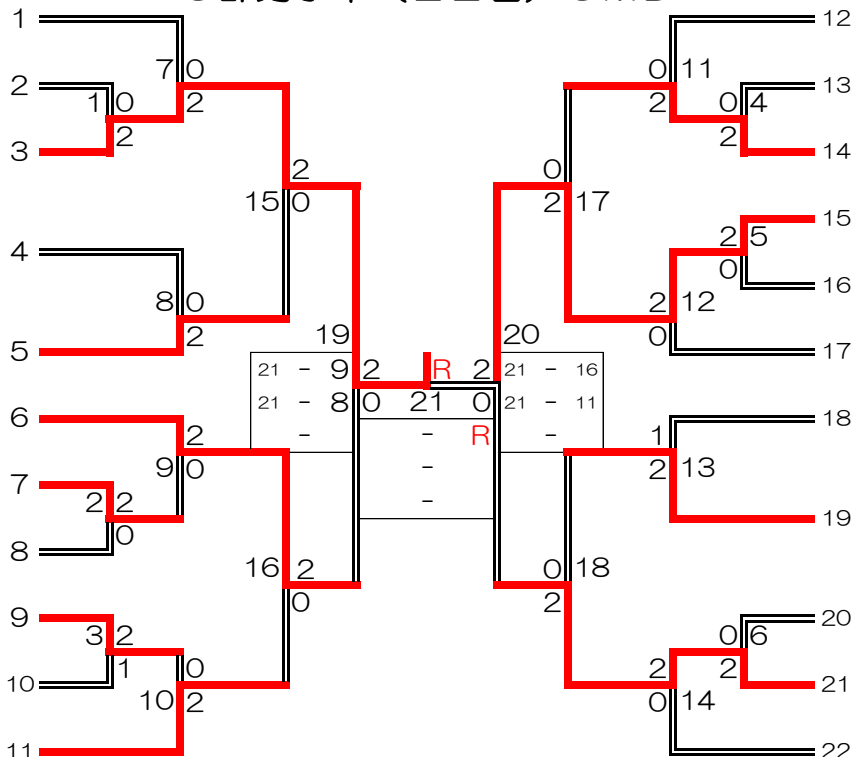

3部男子単 (22名) 3MD

- 高橋翼
  (チキンハート)
- 森木毅
  (び〜なクラブ)
- 大久保有基
  (吉本組)

- 井上直幸
  (高知市役所)

- 岡村幸政
  (けんけん)
- 三森迅
  (高知工科大学)
- 高橋聖
  (香南市役所)
- 野坂公生
  (けんけん)
- 田村一興
  (高知市役所)
- 山中和也
  (び〜なクラブ)
- 中嶋龍吾
  (ZERO-1)

- 那須大輔
  (香南市役所)
- 岡本高幸
  (び〜なクラブ)
- 川上悠汰
  (A. スピード)
- 西川徹
  (吉本組)
- 島内聖矢
  (高須クラブ)
- 櫻井玲寿
  (南国市連盟)
- 宮川悠
  (けんけん)
- 中村考志
  (Kitson)
- 森本翔太
  (チキンハート)
- 豊田稜
  (高知工科大学)
- 豊永陽平
  (吉本組)

1部女子単 (3名) 1LS

	森島綾香 (カローラ高知)	沖本真由 (カローラ高知)	小島真紀 (カローラ高知)	0 0	勝敗	順位
森島綾香 (カローラ高知)	-	③ ○ 2 - 0	① ○ 2 - 0	-	2 勝 0 敗	1
沖本真由 (カローラ高知)	× 0 - 2	-	② ○ 2 - 0	-	1 勝 1 敗	2
小島真紀 (カローラ高知)	× 0 - 2	× 0 - 2	-	-	0 勝 2 敗	3

2部女子単 (3名) 2LS

	伊藤紗和 (東羽会)	西村志穂 (A.スピード)	宮地結花 (F.step)	0 0	勝敗	順位
伊藤紗和 (東羽会)	-	③ ○ 2 - 1	① ○ 2 - 0	-	2 勝 0 敗	1
西村志穂 (A.スピード)	× 1 - 2	-	② ○ 2 - 0	-	1 勝 1 敗	2
宮地結花 (F.step)	× 0 - 2	× 0 - 2	-	-	0 勝 2 敗	3

3部女子単 (3名) 3LS

	松本育 (F.step)	森田らら (高知大学)	伊藤萌 (高知県立大学)	0 0	勝敗	順位
松本育 (F.step)	-	③ × 0 - 2	① × 0 - 2	-	0 勝 2 敗	3
森田らら (高知大学)	○ 2 - 0	-	② ○ 2 - 1	-	2 勝 0 敗	1
伊藤萌 (高知県立大学)	○ 2 - 0	× 1 - 2	-	-	1 勝 1 敗	2