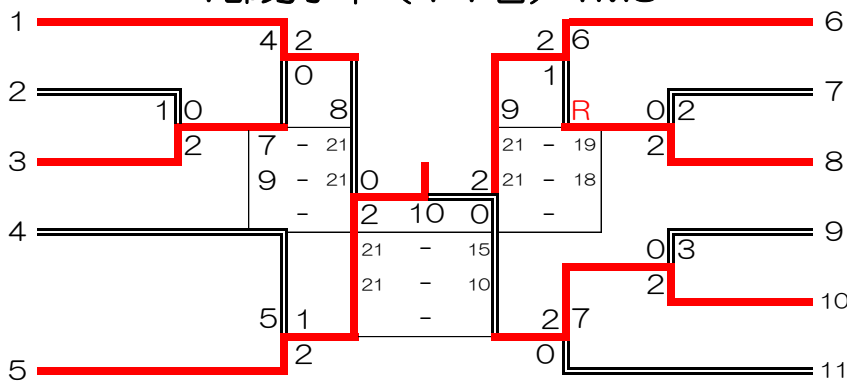

1部男子単 (11名) 1MS

- 稲盛悠平
(高知大学)
- 岡上貴之
(吉本組)
- 右城弘樹
(チキンハート)
- 高橋信太郎
(山崎治療院)
- 筒井俊樹
(教職員)

- 高橋隆介
(チキンハート)
- 上妻光平
(学芸OB会)
- 伊與木隼人
(高知工科大学)
- 江里口恵
(ZERO-1)
- 岡田朋巳
(フットワーク)
- 北岡和樹
(YONDEN)

2部男子単 (33名) 2MS

- 佐藤鴻輝
(高知工科大学)
- 山下和史
(東羽会)
- 福井善紀
(ZERO-1)
- 北川直幹
(Kitson)
- 冲原光明
(学芸OB会)
- 戸梶龍一
(山崎治療院)
- 黒瀬裕之
(わるのり)
- 中西陽介
(山田クラブ)
- 佐野靖
(県庁クラブ)
- 徳永利彦
(須崎クラブ)
- 南場良秀
(香北バド)
- 岡村龍磨
(山崎治療院)
- 島田和輝
(高知工科大学)
- 半田隆典
(たまひよくらぶ)
- 吉村孝洋
(県庁クラブ)
- 松田敬助
(香北バド)
- 岡田翔
(山崎治療院)