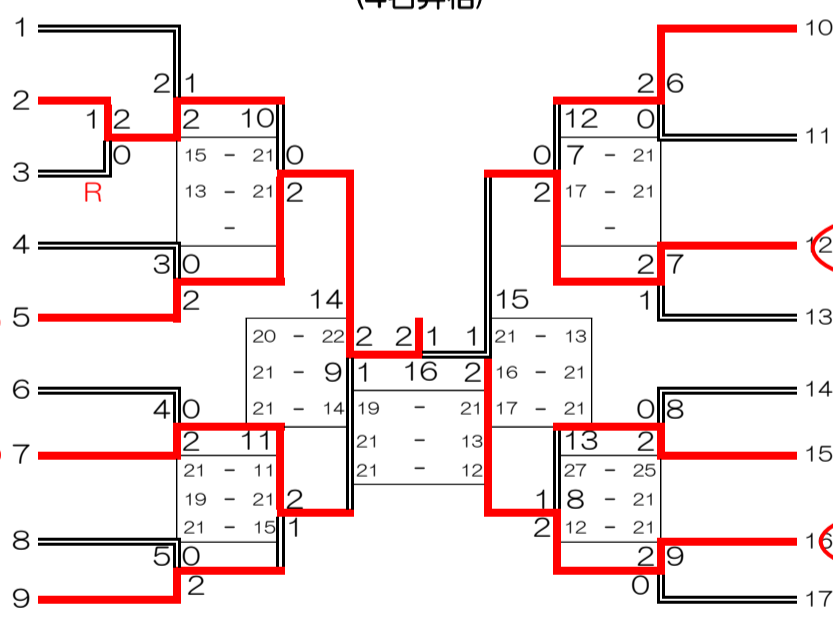

- 松嶋祐也 (山崎治療院)
- 濱崎啓一郎 (県庁クラブ)
- 広瀬裕也 (高知大学)
- 中島諒 (1987)
- 森木毅 (び〜なクラブ)
- 福留悠真 (高知工科大学)
- 加藤恭平 (高知大学)
- 田村一興 (高知市役所)