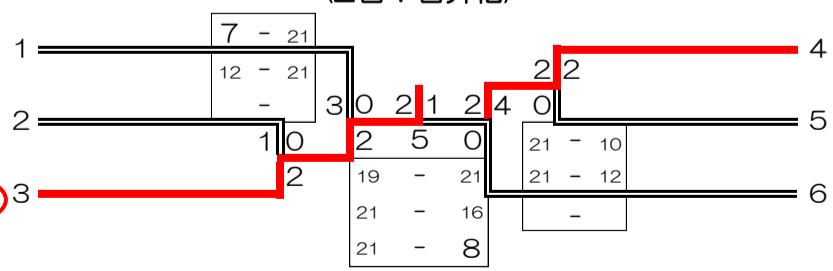

2部女子単 (6名) 2LS (2名1名昇格)

- 西村志穂 (A.スピード)
- 海部和夏 (A.スピード)
- 伊藤萌 (遠藤青汁)

- 武内莉真 (遠藤青汁)
- 川崎麻由 (N.WAVE)
- 宮地結花 (F.step)