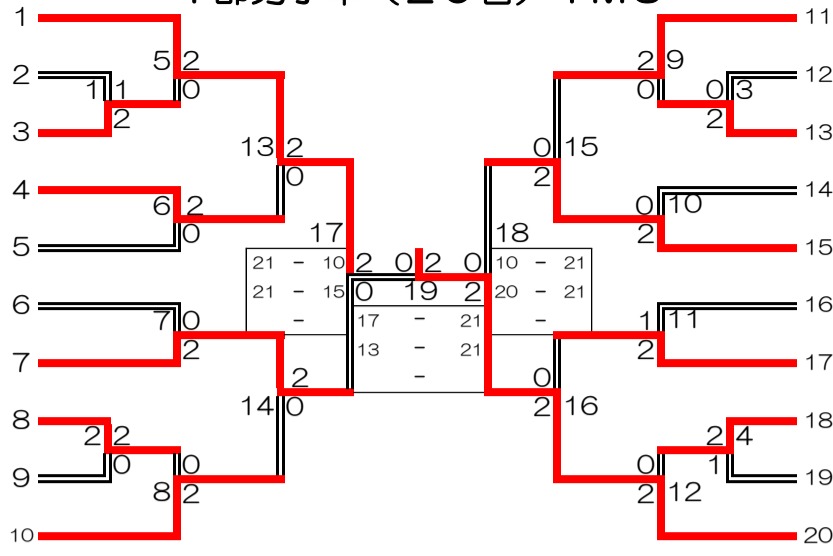

1部男子単 (20名) 1MS

- 稲盛悠平 (高知大学)
- 伊與木飛鳥 (高知市役所)
- 中西陽介 (山田クラブ)
- 大久保有基 (吉本組)
- 乾佑輔 (ZERO-1)
- 細木隆豊 (山田クラブ)
- 錦織圭吾 (高知大学)
- 豊田稜 (高知工科大学)
- 福井善紀 (ZERO-1)
- 高橋信太郎 (山崎治療院)

- 佐藤鴻輝 (高知工科大学)
- 江里口恵 (ZERO-1)
- 安岡伸也 (三宮印刷)
- 三谷貴司 (オカックス)
- 児子和人 (フットワーク)
- 伊與木隼人 (高知工科大学)
- 西川徹 (吉本組)
- 戸梶龍一 (山崎治療院)
- 天倉貴之 (吉本組)
- 藤井湧真 (高知大学)