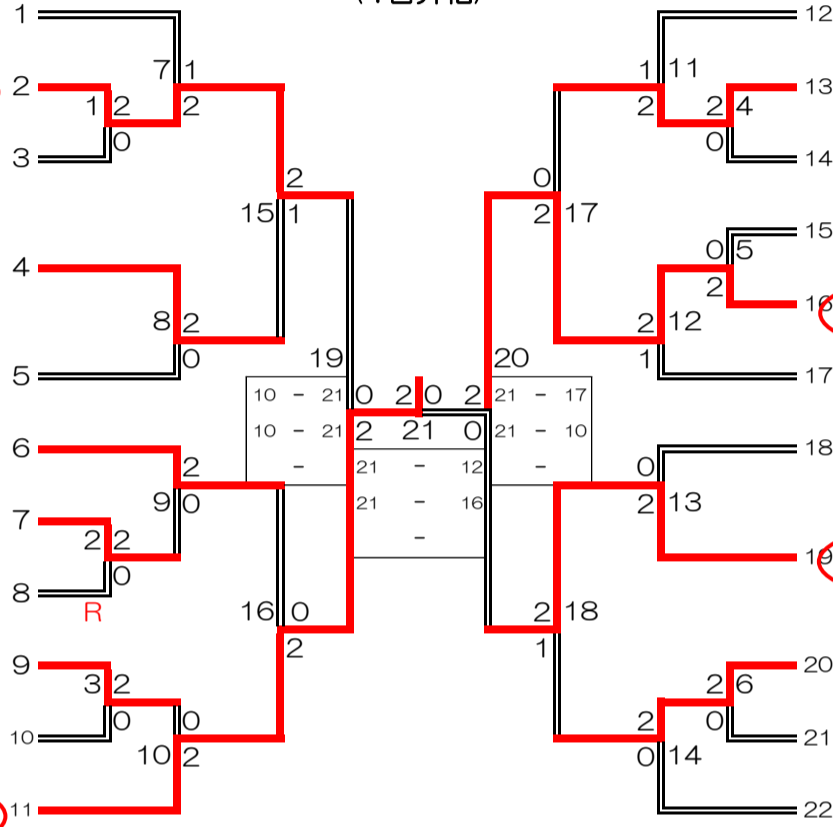

- 東信孝 (学芸OB会)
- 武田信秀 (へなちょこ)
- 安岡啓一 (カローラ高知)
- 森沢悠 (ぱっくはんど)
- 千北雅彦 (高知工科大学)
- 世岡清史 (須崎クラブ)
- 那須大輔 (香南市役所)
- 日野康隆 (たまひよ)
- 安岡隆徳 (学芸OB会)
- 寺村孝 (山田クラブ)
- 佐野靖 (県庁クラブ)

3部男子単 (17名) 3MS (4名昇格)

- 中嶋龍吾 (ZERO-1)
- 竹崎統庸 (A.スピード)
- 吉川卓志 (山田クラブ)
- 土居哲也 (高知工科大学)
- 森田啓介 (高知大学)
- 櫻井玲寿 (南国市連盟)
- 西田圭祐 (高知大学)
- 植田耕太郎 (高知市役所)
- 村井浩 (東羽会)