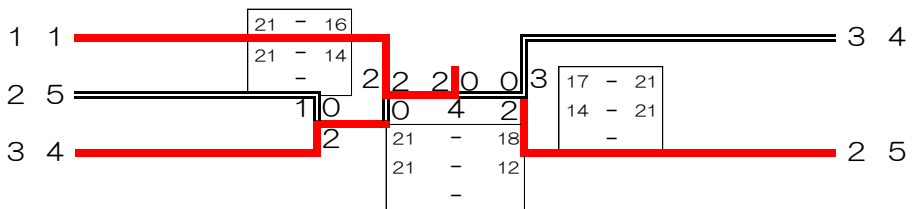

3部男子複 (8組) 3MD

(2組昇格)

田村一興・濱崎啓一郎
(高知市役所・県庁クラブ)
広瀬裕也・西田圭祐
(高知大学)

村井浩・村井学
(東羽会)
杉本裕紀・増島信也
(医大バド)

土居哲也・福留悠真
(高知工科大学)
竹崎統庸・溝渕雄平
(A.スピード)
中島諒・中岡雅倫
(1987)
森田啓介・加藤恭平
(高知大学)

1部女子複 (5組) 1LD

森島綾香・有田和佳奈
(カローラ高知・フットワーク)
矢野有記・伊藤紗和
(たまひよくらぶ・東羽会)
竹崎摩里子・弘田りさ
(ワンサイド)