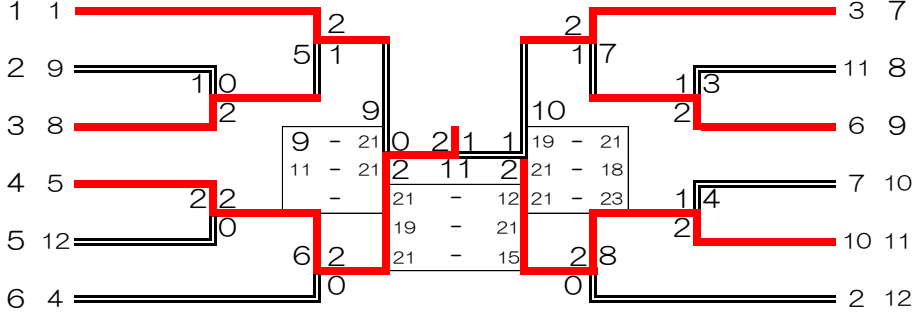

1部男子複 (12組) 1MD

天倉貴之・安岡伸也
(吉本組・三宮印刷)
伊與木隼人・伊與木飛鳥
(高知工科大学・高知市役所)
三谷真司・中西陽介
(オカックス・山田クラブ)
稲盛悠平・児子和人
(高知大学・フットワーク)
北川直幹・豊田稜
(Kitson・高知工科大学)
石城弘樹・井澤啓
(チキンハート・山田クラブ)

高橋信太郎・戸梶龍一
(山崎治療院)
泉正道・細木隆豊
(チキンハート・山田クラブ)
乾佑輔・福井善紀
(ZERO-1)
大久保有基・西川徹
(吉本組)
錦織圭吾・藤井湧真
(高知大学)
佐藤鴻輝・野田靖仁
(高知工科大学)