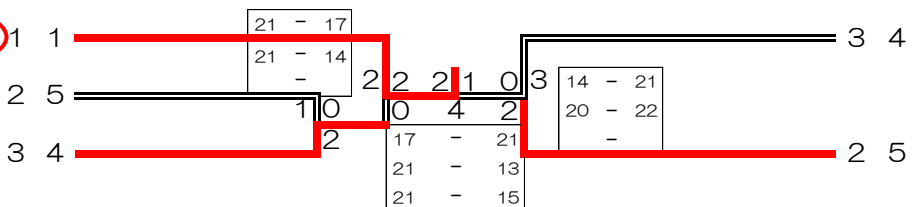

2部女子複 (5組) 2LD

(1組昇格)

中田麻友・伊藤萌
(フットワーク・遠藤青汁)
小松千歌・須本奈々
(ワンサイド)
川崎麻由・西村志穂
(N.WAVE・A.スピード)

海部和夏・久竹沙織
(A.スピード)
武内莉真・松田明莉
(遠藤青汁・カローラ高知)