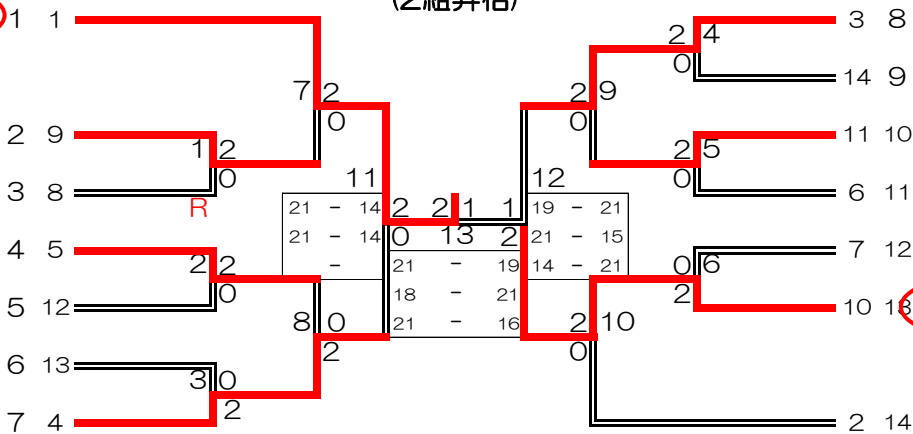

笹岡清史・徳永利彦
(須崎クラブ)
田中智規・水岡敦喜
(医大バド)
三森迅・千北雅彦
(高知工科大学)
日野康隆・岡林耕平
(たまひよ・高知県庁)
冲原光明・東信孝
(学芸OB会)
北添雅寛・杉本和也
(YONDEN)
高橋聖・那須大輔
(香南市役所)