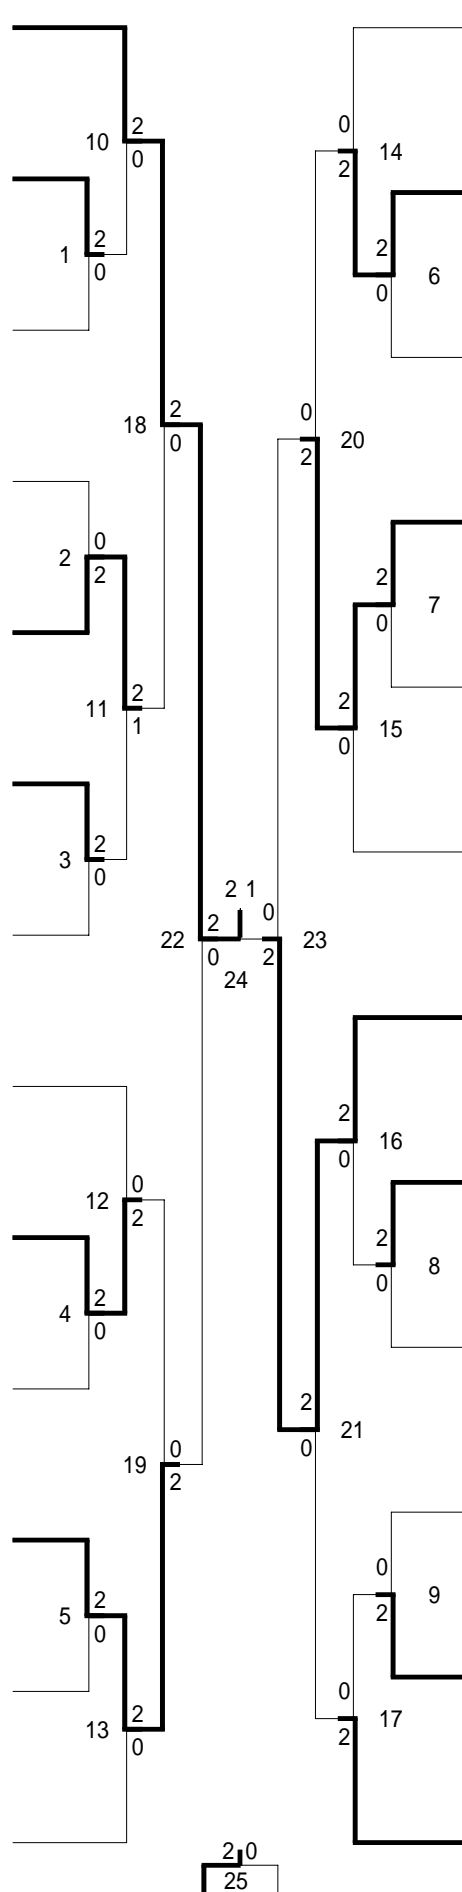

2017 県体 個人戦(29-07-22実施) 女子ダブルス

- 0001 森 百香  
西山 花音  
(土佐女子中)
- 0002 山川 亜沙希  
中村 碧香  
(学芸中)
- 0003 小松 愛実  
滝口 莉菜  
(大栃中)
- 0004 後藤 なつめ  
澤田 綾芽  
(嶺北中)
- 0005 岡崎 佳名子  
三谷 奈央  
(高知南中)
- 0006 山本 結子  
白井 理子  
(土佐山学舎)
- 0007 川村 瑞穂  
増井 咲良  
(本川中)
- 0008 朝倉 芙架  
木竜 明日香  
(大川中)
- 0009 黒石 愛奈  
小島 萌絵  
(春野中)
- 0010 河添 陽菜  
西田 陽南子  
(伊野南中)
- 0011 西森 有彩  
片山 琴美  
(城西中)
- 0012 平岡 佐和子  
片田 琉花  
(土佐中)
- 0013 安喜 心美  
吉尾 小雪  
(宿毛中)

- 0014 溝淵 楓  
高橋 青生  
(嶺北中)
- 0015 伊藤 果帆  
宮本 陽菜  
(鏡中)
- 0016 高宮 莉奈  
川村 万里子  
(伊野中)
- 0017 川島 花菜  
中澤 一珠華  
(春野中)
- 0018 田岡 さくら  
筒井 和香菜  
(吾北中)
- 0019 山中 優奈  
長岡 ゆら  
(宿毛中)
- 0020 山崎 未来  
小川 朝加  
(春野中)
- 0021 横山 綾奈  
片山 美柚  
(土佐女子中)
- 0022 山中 真央  
野村 藍花  
(赤岡中)
- 0023 山本 真生  
長野 優羽  
(赤岡中)
- 0024 岩崎 桃香  
濱崎 菜々  
(土佐女子中)
- 0025 山中 美佑奈  
川村 礼加  
(吾北中)