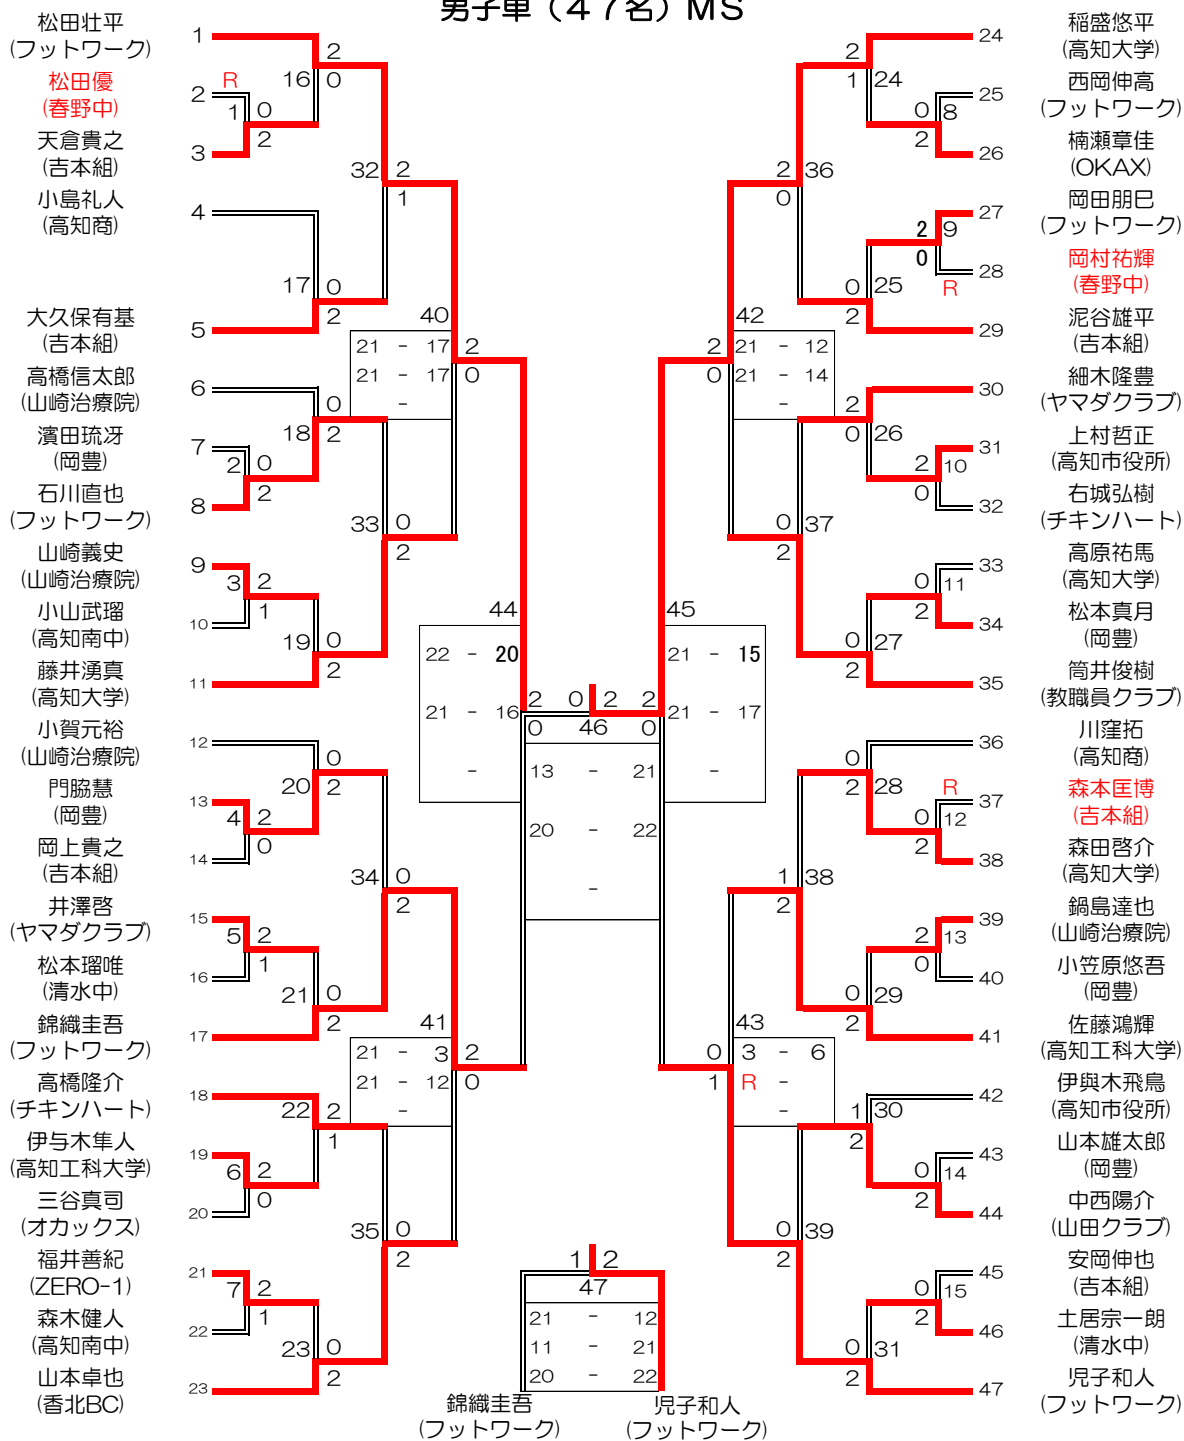

男子単 (47名) MS

女子単 (20名) LS