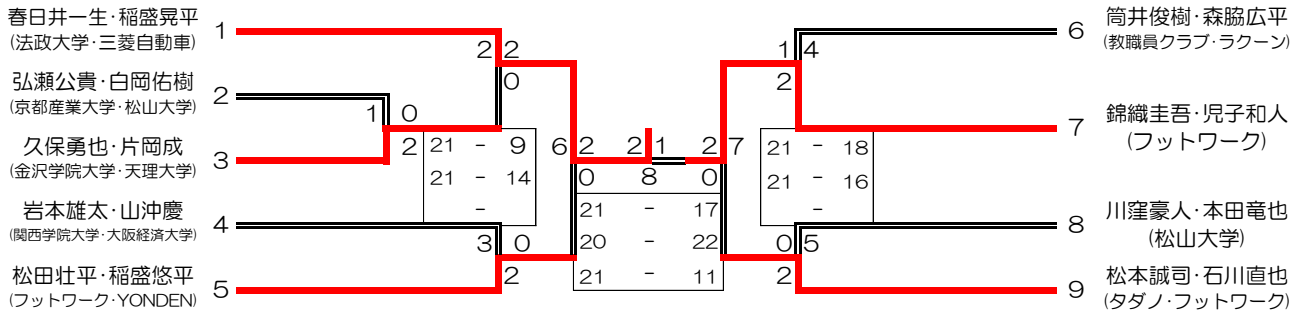

# 平成30年度国民体育大会バドミントン競技(成年の部)高知県選考会

## 男子複 (9組) MD