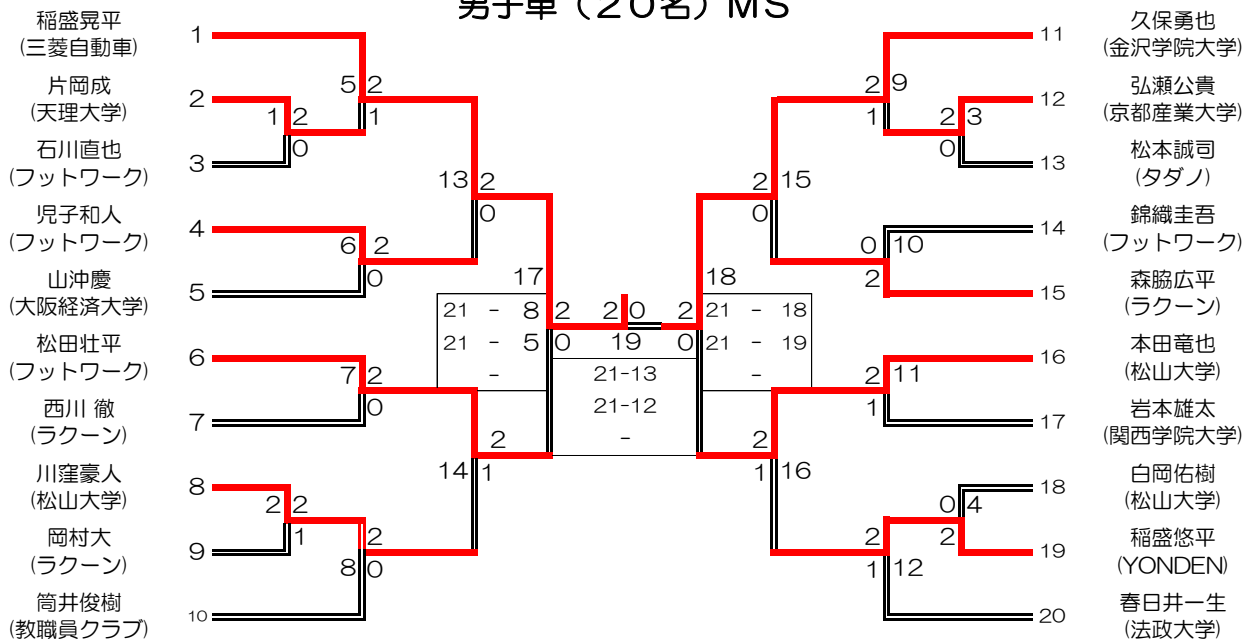

# 平成30年度国民体育大会バドミントン競技(成年の部)高知県選考会

## 男子複 (9組) MD

## 男子単 (20名) MS

### 2位決定戦