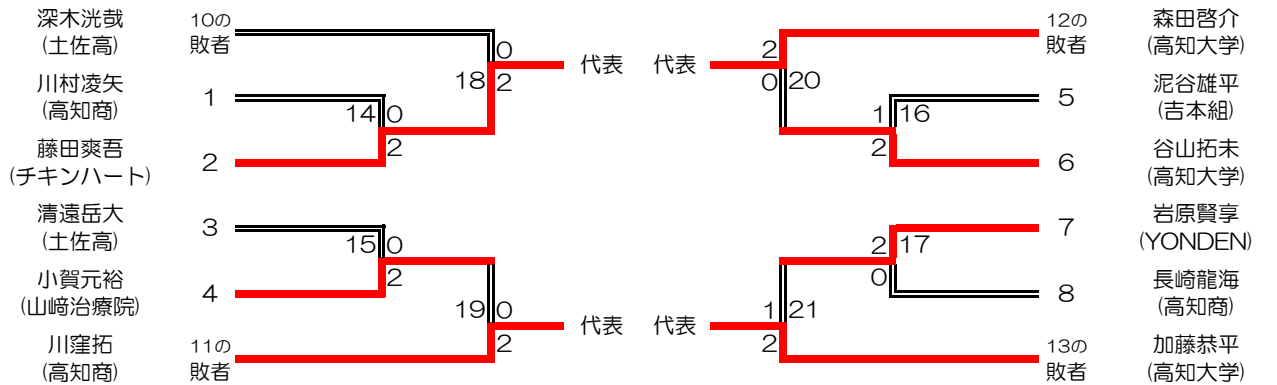

◀単:代表決定戦▶

(第1~4代表決定戦)

一般男子単 (17名) MS

(第5~8代表決定戦)

\*下記「1~4」は、上記試合番号「6~9」の敗者で抽選 \*下記「5~8」は、上記試合番号「2~5」の敗者で抽選

30歳男子単 (3名) 35MS

	松田壮平 (フットワーク)	清水匡博 (吉本組)	高橋隆介 (チキンハート)		勝敗	順位
松田壮平 (フットワーク)	-	③ ○ 2 - 0	① ○ 2 - 0	-	2 勝 0 敗	1
清水匡博 (吉本組)	× 0 - 2	-	② ○ 2 - 1	-	1 勝 1 敗	2
高橋隆介 (チキンハート)	× 0 - 2	× 1 - 2	-	-	0 勝 2 敗	3