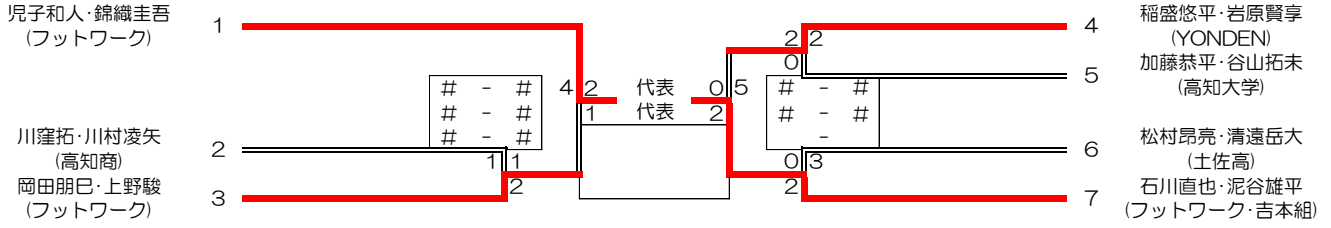

エントリーなし

50歳女子単 (0名) 50LS

エントリーなし

55歳女子単 (0名) 55LS

エントリーなし

＜複：代表決定戦＞

(第1～2代表決定戦)

一般男子複 ( 7組) MD