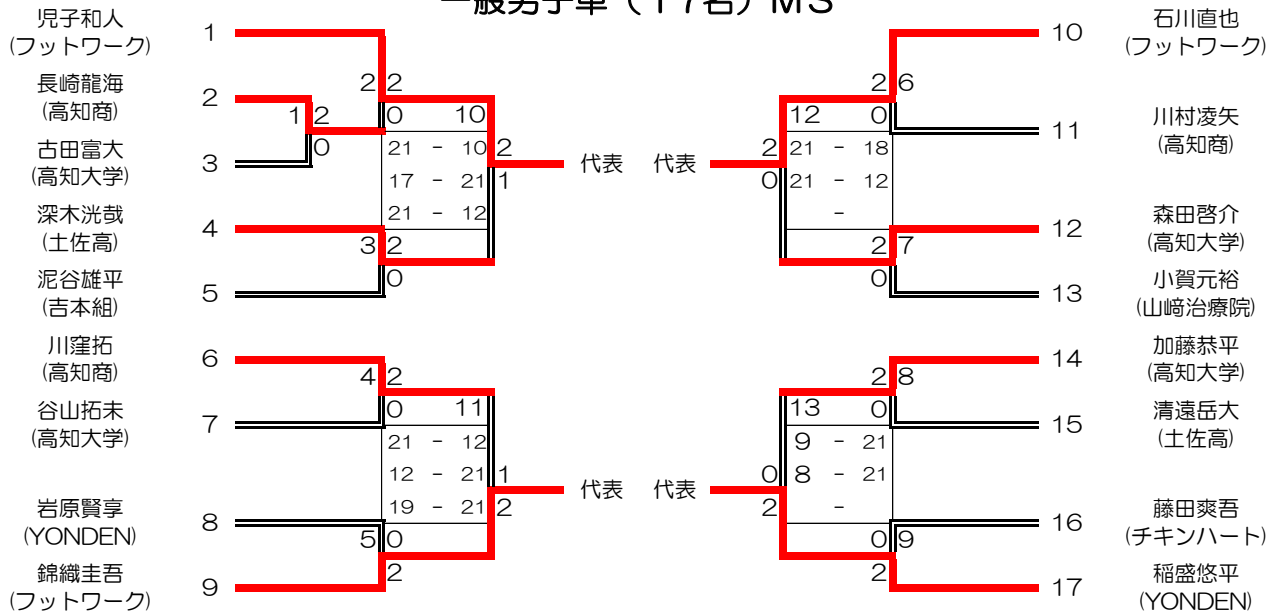

◀単:代表決定戦▶

(第1~4代表決定戦)

一般男子単 (17名) MS

(第5~8代表決定戦)

\*下記「1~4」は、上記試合番号「6~9」の敗者で抽選 \*下記「5~8」は、上記試合番号「2~5」の敗者で抽選

30歳男子単 (3名) 35MS

	松田壮平 (フットワーク)	清水匡博 (吉本組)	高橋隆介 (チキンハート)		勝敗	順位
松田壮平 (フットワーク)	-	③ ○ 2 - 0	① ○ 2 - 0	-	2 勝 0 敗	1
清水匡博 (吉本組)	× 0 - 2	-	② ○ 2 - 1	-	1 勝 1 敗	2
高橋隆介 (チキンハート)	× 0 - 2	× 1 - 2	-	-	0 勝 2 敗	3