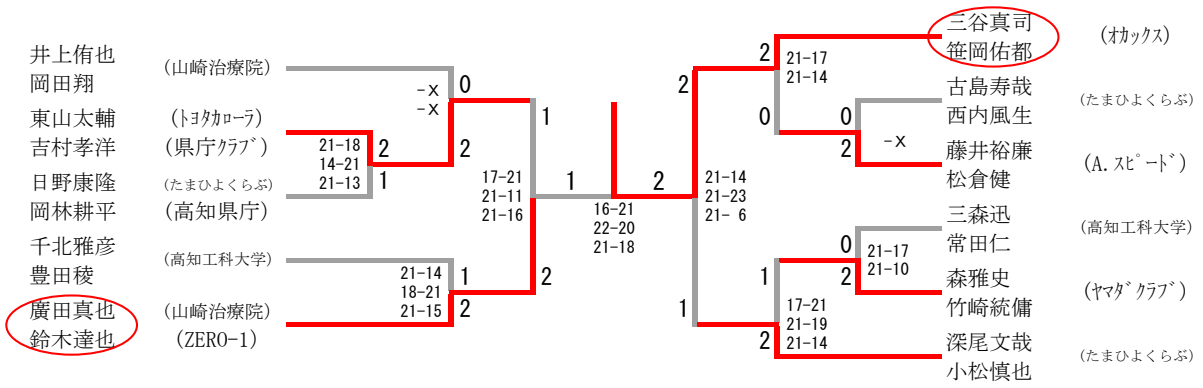

2部男子ダブルス

3部男子シングルス

3部女子ダブルス

谷岡園子 杉谷こずえ	(AMI48) (三宮印刷)	21-6 21-6	2 2	0 2	21-14 21-19	渡邊加菜 伊藤瑞希	(高知工科大学)
小山和佳奈 三原小弥	(高知工科大学)	0	21-18 21-10	0		半田香 杉山加奈子	(たまひよクラブ) (ぶ〜なクラブ)

3部女子シングルス