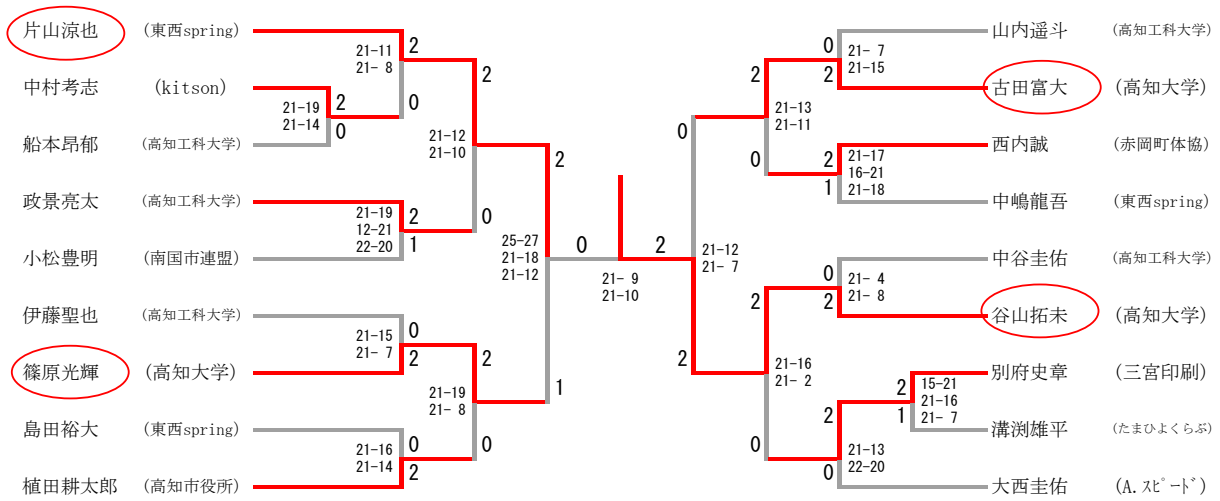

2部男子ダブルス

3部男子シングルス

3部女子ダブルス

谷岡園子 杉谷こずえ	(AMI48) (三宮印刷)	21-6 21-6	2 2	0 2	21-14 21-19	渡邊加菜 伊藤瑞希	(高知工科大学)
小山和佳奈 三原小弥	(高知工科大学)	0	21-18 21-10	0		半田香 杉山加奈子	(たまひよクラブ) (ぶ〜なクラブ)

3部女子シングルス