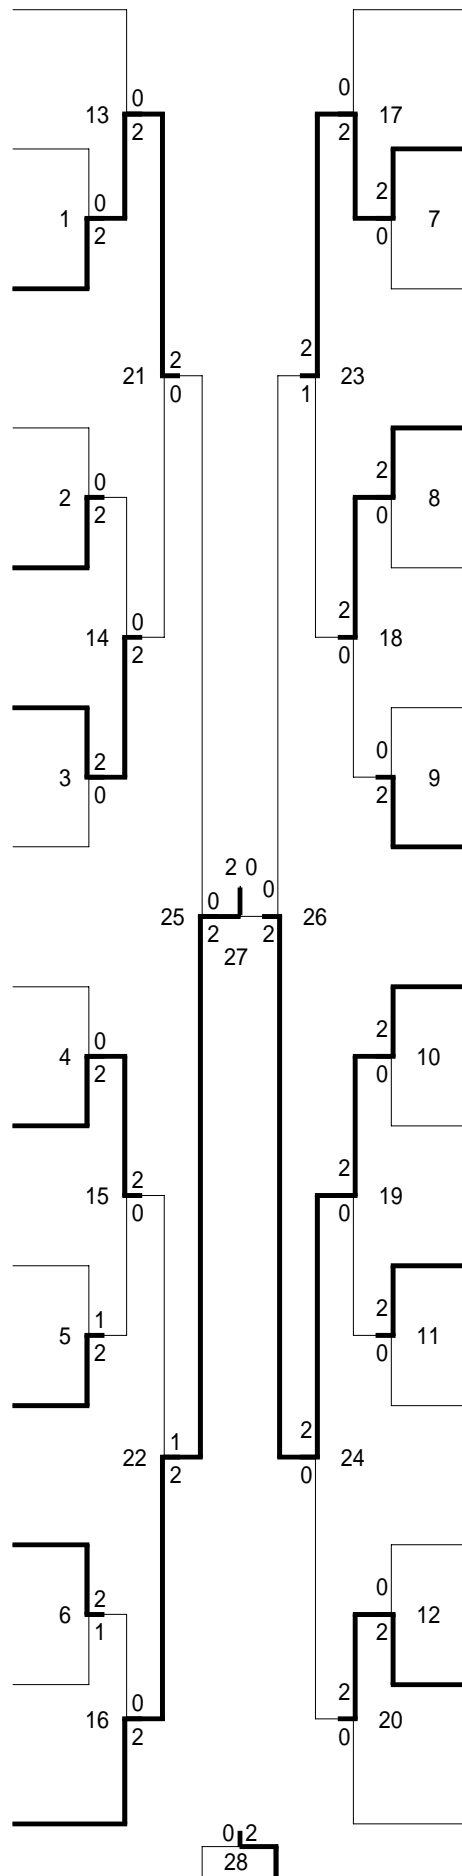

2019県体 個人(31-07-22実施) 男子ダブルス

2019県体 個人(31-07-22実施) 女子ダブルス

- 0001 吉尾 小雪
安喜 心美
(宿毛中)
- 0002 濱田 乃々果
濱口 夢乃
(南海中)
- 0003 黒川 みのり
吉村 優花
(城東中)
- 0004 川村 芽生
伊藤 奏乃
(嶺北中)
- 0005 中越 夏埜
森木 美帆
(城西中)
- 0006 山崎 遥菜
山越 花梨
(春野中)
- 0007 川村 寧彩
岡林 若奈
(吾北中)
- 0008 眞邊 杏
伊藤 瑠奈
(嶺北中)
- 0009 中島 杏莉
井上 知春
(学芸中)
- 0010 林 夏奈美
森本 琳圭
(土佐中)
- 0011 眞邊 初
尾崎 七海
(伊野中)
- 0012 高橋 琴美
門田 美莉
(土佐山学舎)
- 0013 中澤 裕美
岡部 薫子
(土佐女子中)
- 0014 岡崎 佳名子
伊藤 優那
(高知南中)

- 0015 松丸 碧
伊東 紗良
(吾北中)
- 0016 徳弘 有海
大宮 友果
(春野中)
- 0017 澤田 琴
土居 柚那
(香長中)
- 0018 澤本 望愛
大坪 由依
(朝倉中)
- 0019 高橋 杏里
山中 七美
(嶺北中)
- 0020 白石 薫
永野 ひまり
(土佐山学舎)
- 0021 野口 七海
吉尾 春花
(宿毛中)
- 0022 山脇 理保子
五十田 彩乃
(土佐女子中)
- 0023 木原 雛花
大野 未空
(高知南中)
- 0024 高橋 凜
岡崎 莉未
(一宮中)
- 0025 川上 琉菜
絹山 しおり
(伊野南中)
- 0026 谷相 萌々音
鷹野 和
(伊野中)
- 0027 濱田 胡実
大川 鈴葉
(城西中)
- 0028 増井 翼
増井 明音
(赤岡中)