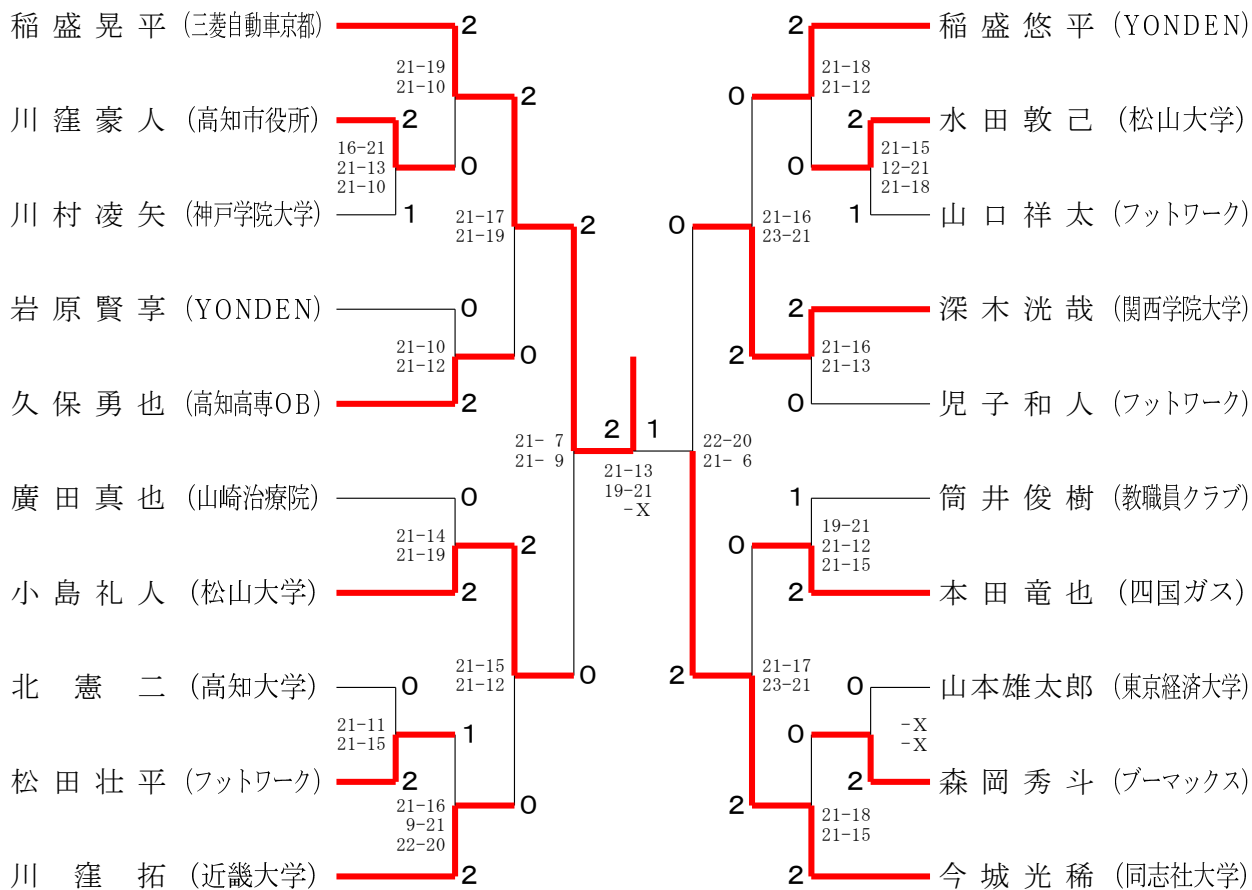

男子ダブルス

女子ダブルス	柳田美紀 松島みなみ	橋詰有紗 森朱香	黒岩秋羽 吉岡璃子	勝敗	順位
柳田美紀 (N. WAVE) 松島みなみ (N. WAVE)	○	×	○	M 1-1 G 2-2 P 69-72	2
橋詰有紗 (N. WAVE) 森朱香 (N. WAVE)	○	○	○	M 2-0 G 4-0 P 84-49	1
黒岩秋羽 (神戸学院大学) 吉岡璃子 (高知大学)	×	×	×	M 0-2 G 0-4 P 52-84	3

男子シングルス

男子シングルス二位決定戦

女子シングルス

女子シングルス二位決定戦