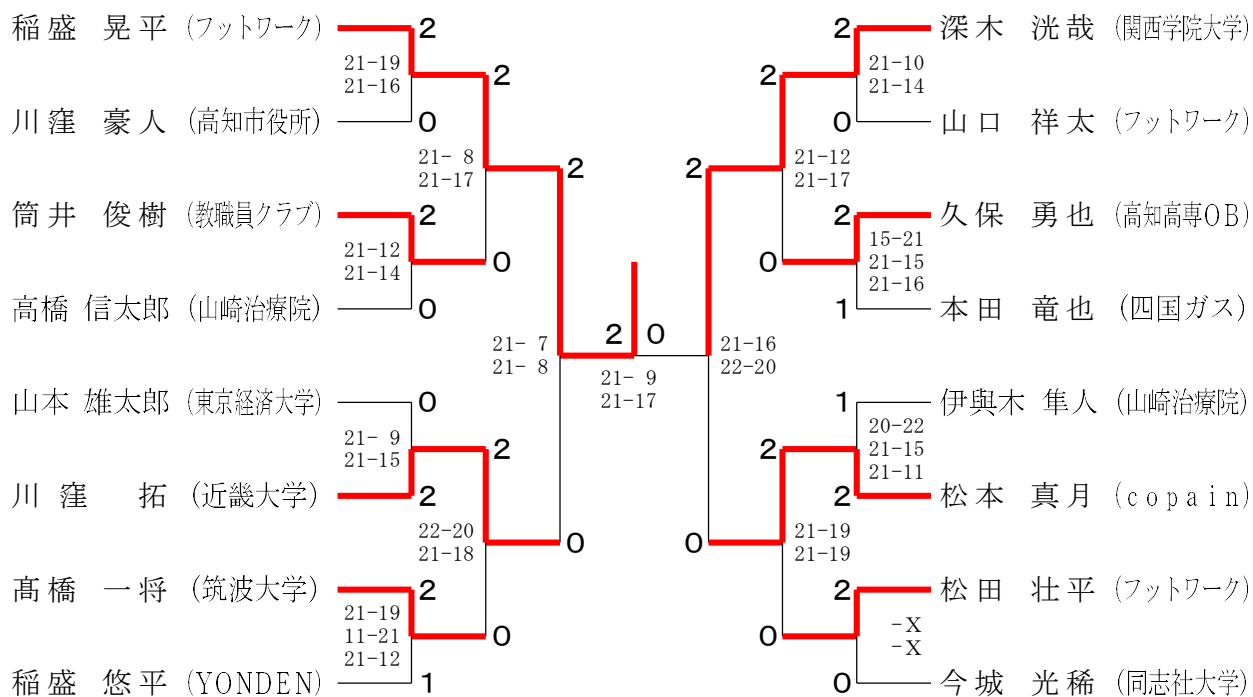

### 男子ダブルス

### 男子シングルス

### 男子シングルス二位決定戦

女子シングルス	橋 詰	森	西 山	勝 敗	順位
橋詰 有紗 (N. WAVE)		○ 21- 5 21-15	○ 21- 7 21- 7	M 2-0 G 4-0 P 84-34	1
森 朱 香 (N. WAVE)	× 5-21 15-21		× 17-21 19-21	M 0-2 G 0-4 P 56-84	3
西山 花音 (N. WAVE)	× 7-21 7-21	○ 21-17 21-19		M 1-1 G 2-2 P 56-78	2