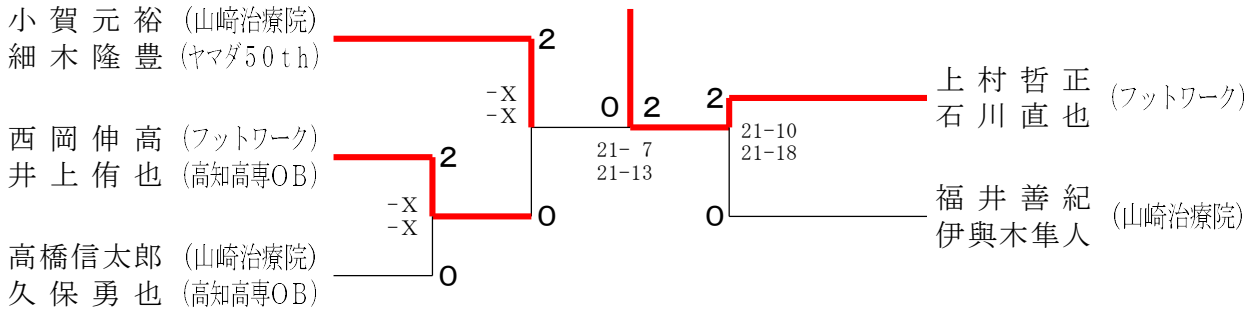

1部男子シングルス

2部男子シングルス

3部男子シングルス

1部男子ダブルス

2部男子ダブルス

3部男子ダブルス

3部女子シングルス (1名のみ)

遠藤花純 (Copain) ※2部昇格

3部女子ダブルス (1組のみ)

小松智代 (へなちょこ)
池上華穂 (へなちょこ) ※2部昇格