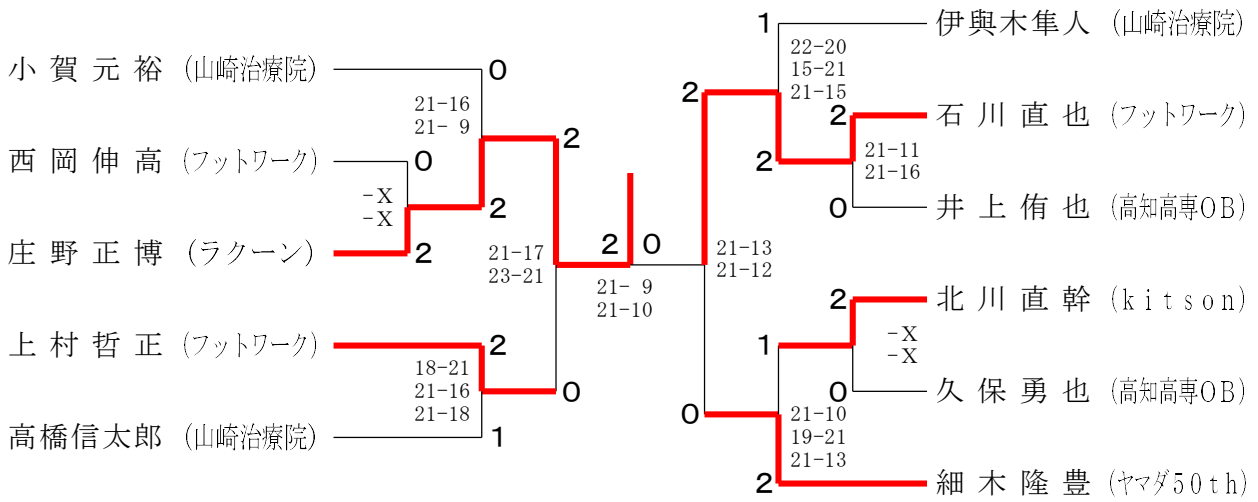

1部男子シングルス

2部男子シングルス

3部男子シングルス

1部男子ダブルス

2部男子ダブルス

3部男子ダブルス

3部女子シングルス (1名のみ)

遠藤花純 (Copain) ※2部昇格

3部女子ダブルス (1組のみ)

小松智代 (へなちょこ)
池上華穂 (へなちょこ) ※2部昇格