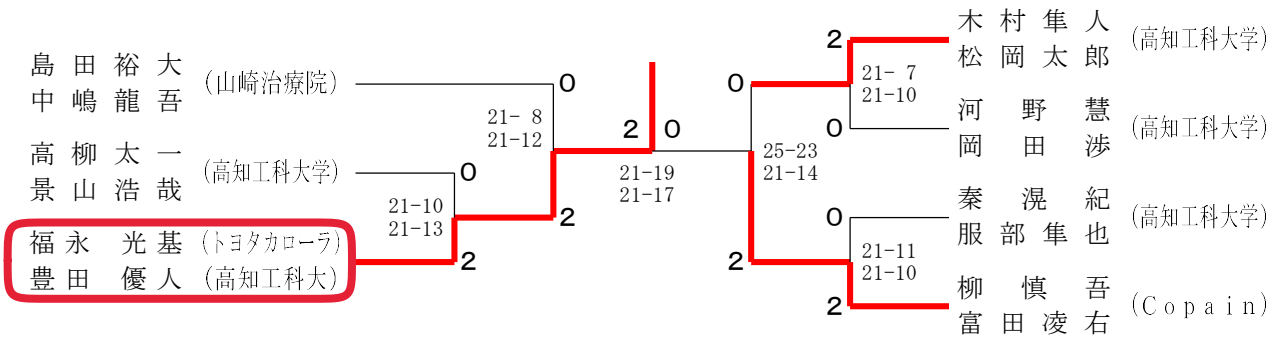

1部男子シングルス

2部男子シングルス

3部男子シングルス

1部男子ダブルス

2部男子ダブルス

3部男子ダブルス

3部女子シングルス (1名のみ)

遠藤花純 (Copain) ※2部昇格

3部女子ダブルス (1組のみ)

小松智代 (へなちょこ)
池上華穂 (へなちょこ) ※2部昇格