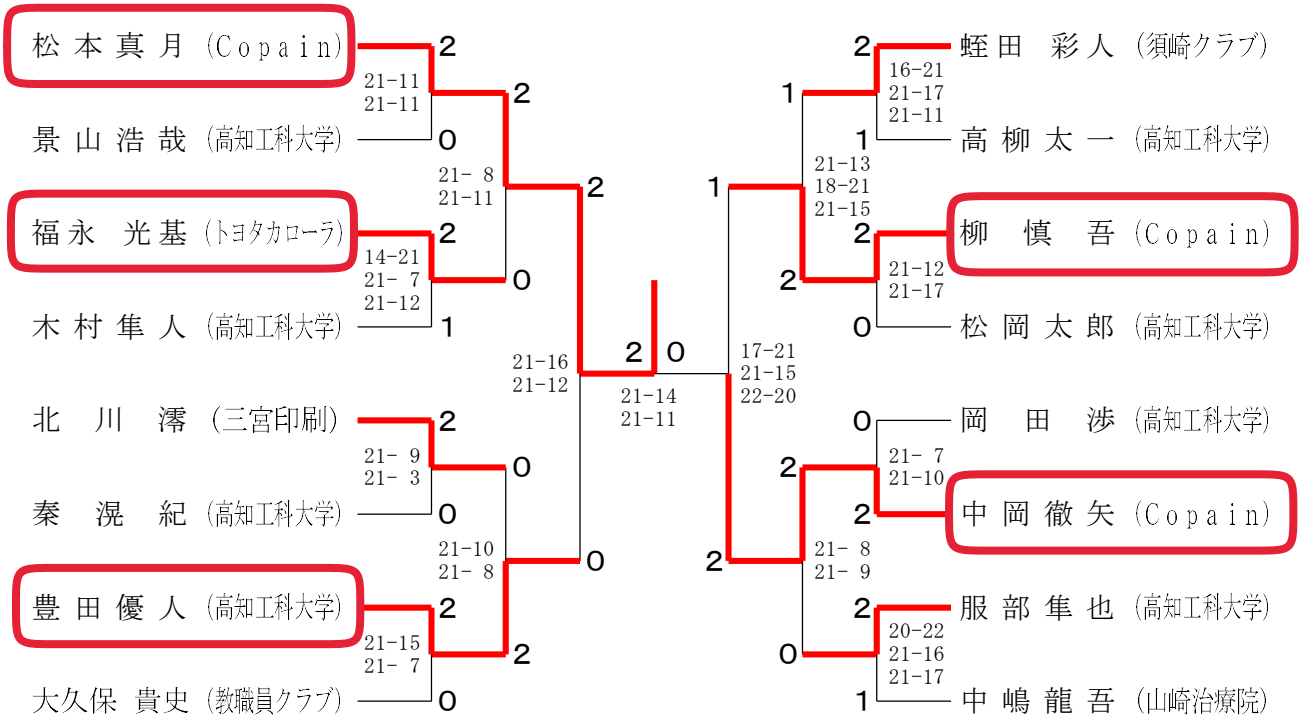

1部男子シングルス

2部男子シングルス

3部男子シングルス

1部男子ダブルス

2部男子ダブルス

3部男子ダブルス

3部女子シングルス (1名のみ)

遠藤花純 (Copain) ※2部昇格

3部女子ダブルス (1組のみ)

小松智代 (へなちょこ)
池上華穂 (へなちょこ) ※2部昇格