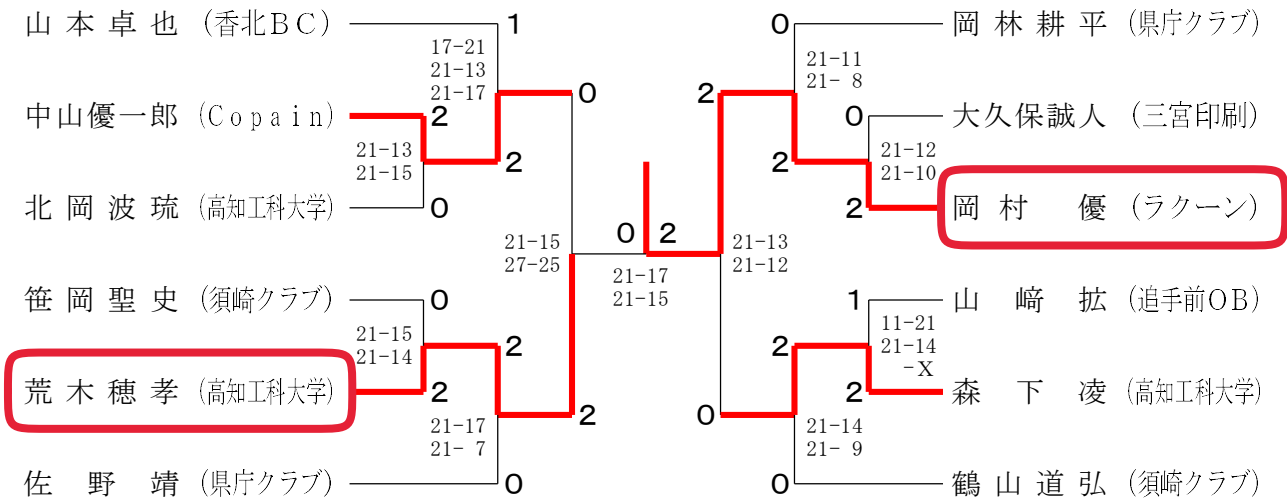

1部男子シングルス

2部男子シングルス

3部男子シングルス

1部男子ダブルス

2部男子ダブルス

3部男子ダブルス

3部女子シングルス (1名のみ)

遠藤花純 (Copain) ※2部昇格

3部女子ダブルス (1組のみ)

小松智代 (へなちょこ)
池上華穂 (へなちょこ) ※2部昇格