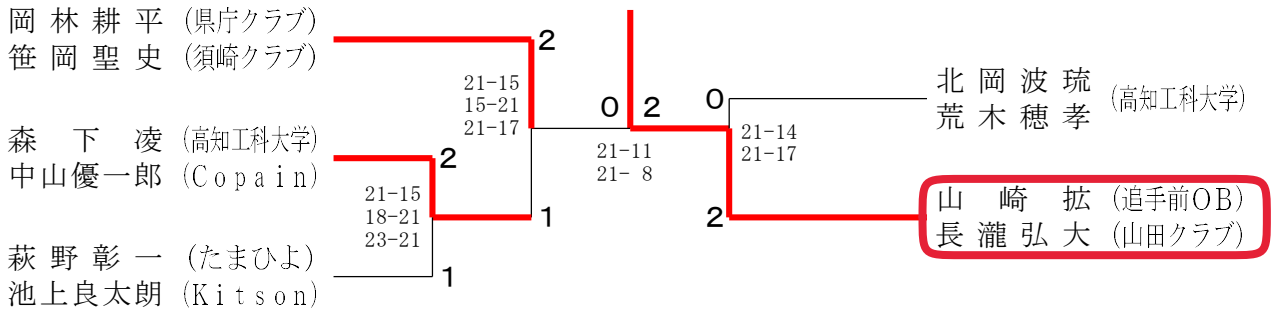

1部男子シングルス

2部男子シングルス

3部男子シングルス

1部男子ダブルス

2部男子ダブルス

3部男子ダブルス

3部女子シングルス (1名のみ)

遠藤花純 (Copain) ※2部昇格

3部女子ダブルス (1組のみ)

小松智代 (へなちょこ)
池上華穂 (へなちょこ) ※2部昇格