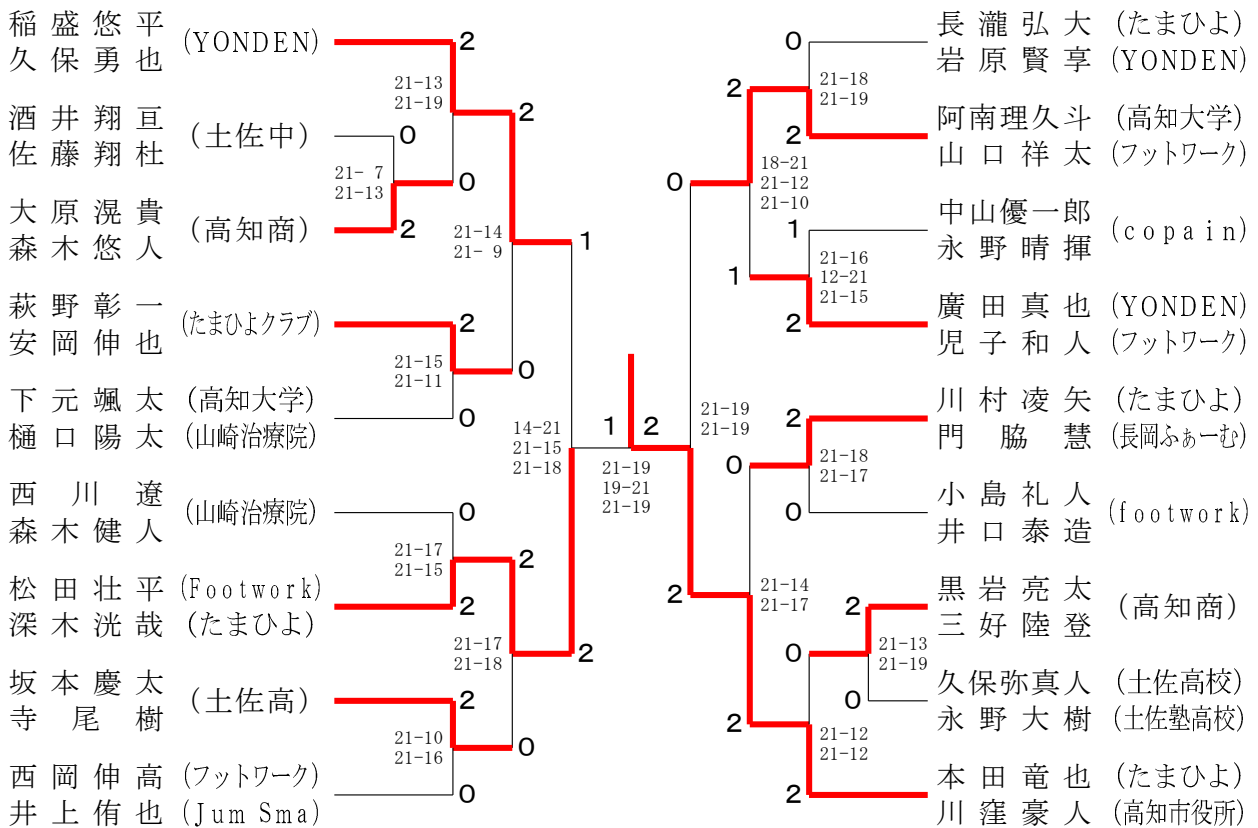

一般混合ダブルス

一般男子ダブルス

一般女子ダブルス

30歳以上男子ダブルス

35歳以上男子ダブルス

45歳以上男子ダブルス

60歳以上女子ダブルス