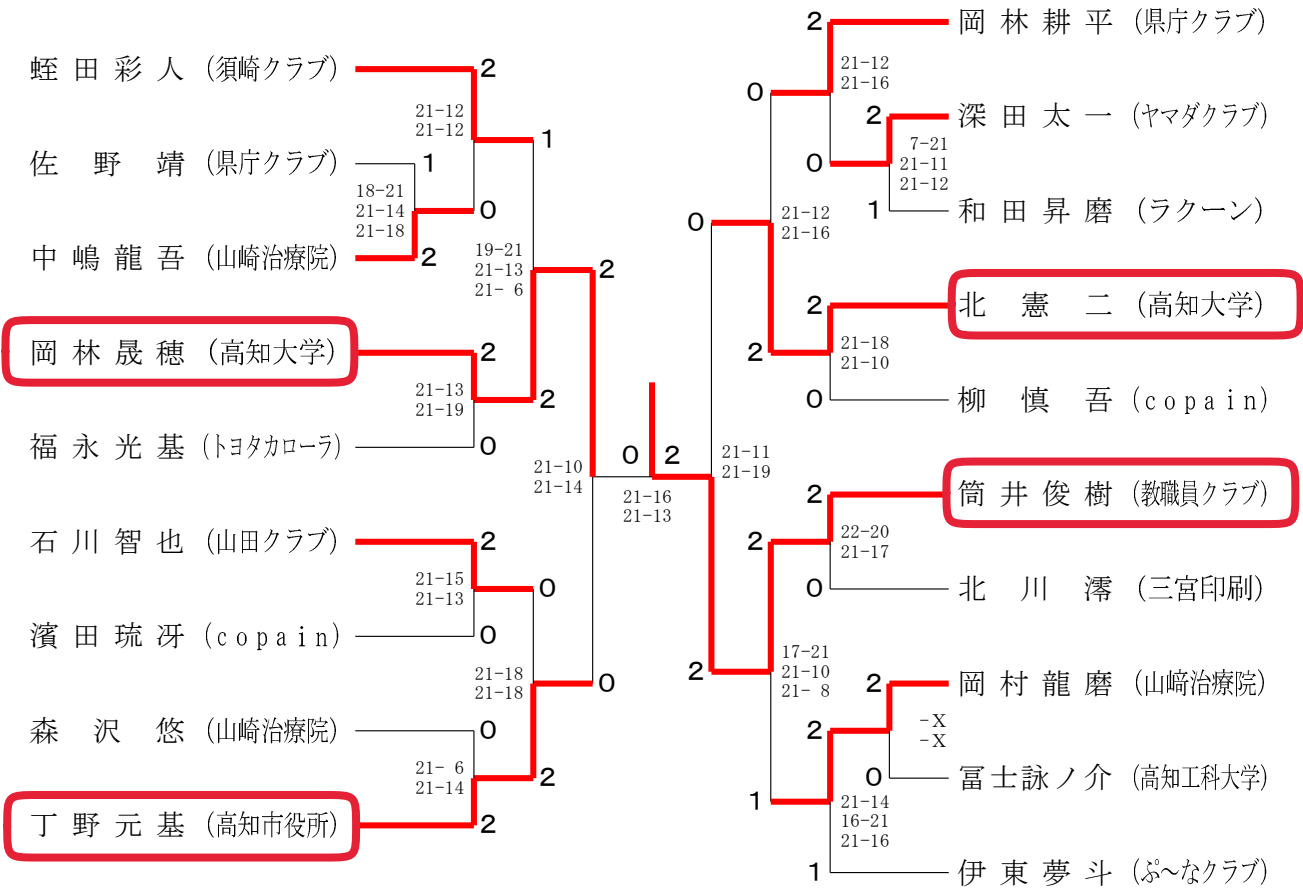

男子シングルス 1部

男子シングルス 2部

男子シングルス 3 部

女子シングルス 2 部	杉山加奈子	川村あや	中川結乃	勝 敗	順 位
杉山加奈子 (C o p a i n)		×	×	M 0-2 G 0-4 P 35-84	3
川 村 あ や (高知工科大学)	○ 21- 5 21-12		○ 21- 7 21-17	M 2-0 G 4-0 P 84-41	1
中 川 結 乃 (高知工科大学)	○ 21- 9 21- 9	×	×	M 1-1 G 2-2 P 66-60	2

女子シングルス 3 部	岡部あおい	畠中美咲	前田彩華	勝 敗	順 位
岡部あおい (高知工科大学)		×	○	M 1-1 G 3-2 P 94-97	2
畠 中 美 咲 (高知工科大学)	○ 21-13 18-21 21-18		○ 21-14 24-22	M 2-0 G 4-1 P 105-88	1
前 田 彩 華 (高知工科大学)	×	×	×	M 0-2 G 0-4 P 73-87	3

男子ダブルス1部