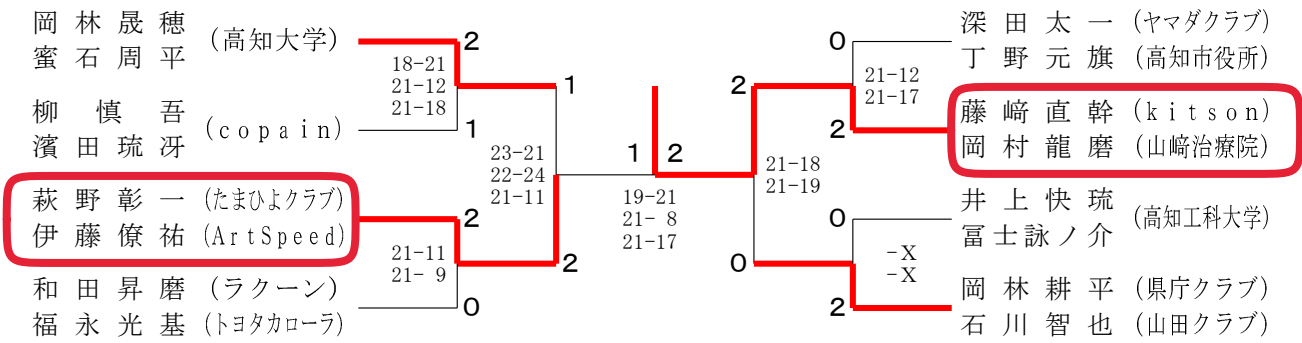

男子ダブルス1部

男子ダブルス2部

男子ダブルス3部

女子ダブルス2部	高松一奈 高橋美由紀	杉山加奈子 本田かおり	川村あや 中川結乃	勝敗	順位
高松一奈 (たまひよ) 高橋美由紀 (Copain)		○ 21- 2 21- 6	× 16-21 21-13 15-21	M 1-1 G 3-2 P 94-63	2
杉山加奈子 (Copain) 本田かおり	× 2-21 6-21		× 13-21 8-21	M 0-2 G 0-4 P 29-84	3
川村あや (高知工科大学) 中川結乃	○ 21-16 13-21 21-15	○ 21-13 21- 8		M 2-0 G 4-1 P 97-73	1