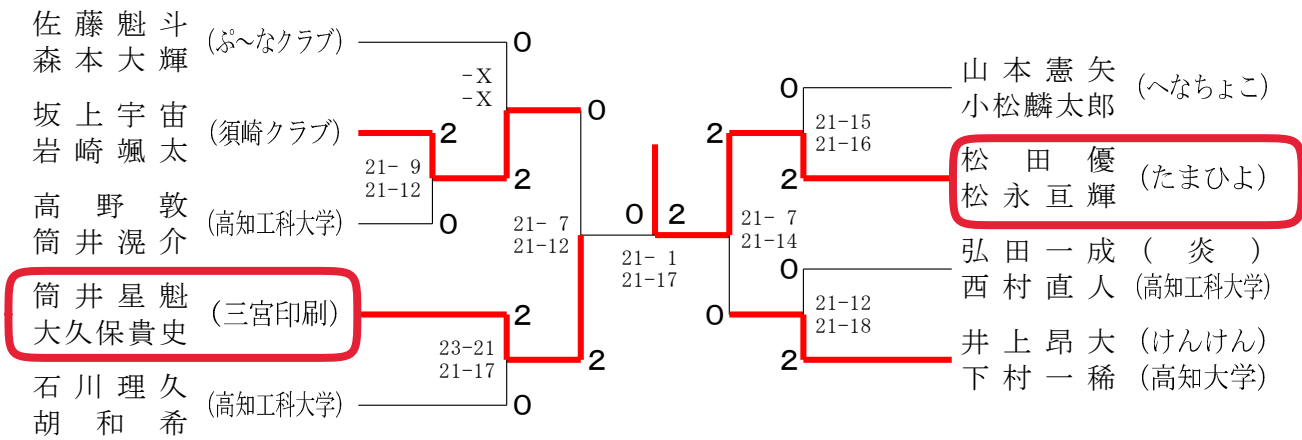

男子ダブルス3部

女子ダブルス2部	高松一奈 高橋美由紀	杉山加奈子 本田かおり	川村あや 中川結乃	勝敗	順位
高松一奈 (たまひよ) 高橋美由紀 (Copain)		○ 21- 2 21- 6	× 16-21 21-13 15-21	M 1-1 G 3-2 P 94-63	2
杉山加奈子 (Copain) 本田かおり	× 2-21 6-21		× 13-21 8-21	M 0-2 G 0-4 P 29-84	3
川村あや (高知工科大学) 中川結乃	○ 21-16 13-21 21-15	○ 21-13 21- 8		M 2-0 G 4-1 P 97-73	1