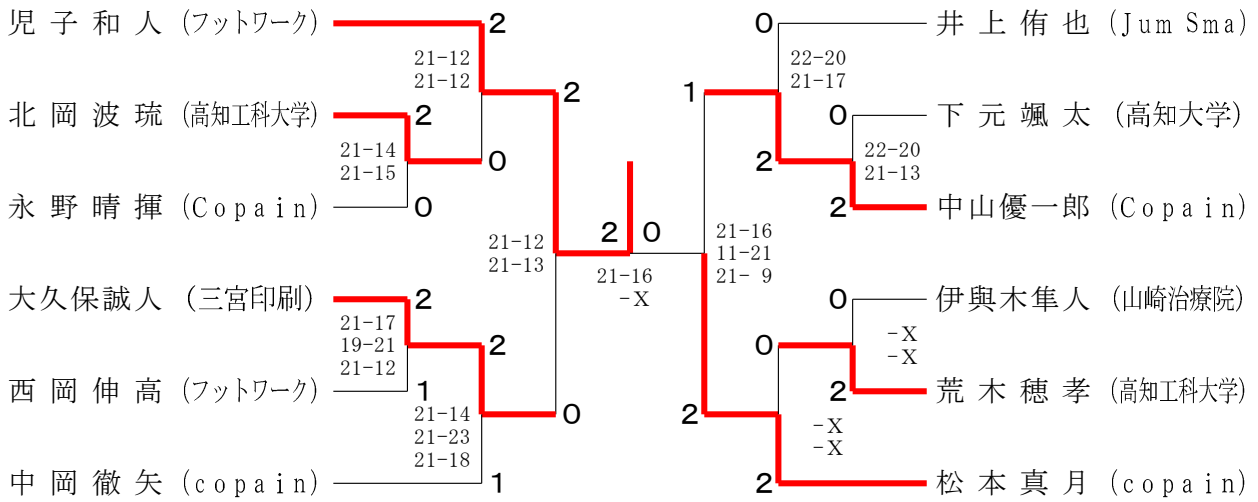

男子シングルス 1部

男子シングルス 2部

男子シングルス 3 部

女子シングルス 2 部	杉山加奈子	川村あや	中川結乃	勝 敗	順 位
杉山加奈子 (C o p a i n)		×	×	M 0-2 G 0-4 P 35-84	3
川 村 あ や (高知工科大学)	○ 21- 5 21-12		○ 21- 7 21-17	M 2-0 G 4-0 P 84-41	1
中 川 結 乃 (高知工科大学)	○ 21- 9 21- 9	×	×	M 1-1 G 2-2 P 66-60	2

女子シングルス 3 部	岡部あおい	畠中美咲	前田彩華	勝 敗	順 位
岡部あおい (高知工科大学)		×	○	M 1-1 G 3-2 P 94-97	2
畠 中 美 咲 (高知工科大学)	○ 21-13 18-21 21-18		○ 21-14 24-22	M 2-0 G 4-1 P 105-88	1
前 田 彩 華 (高知工科大学)	×	×	×	M 0-2 G 0-4 P 73-87	3

男子ダブルス1部