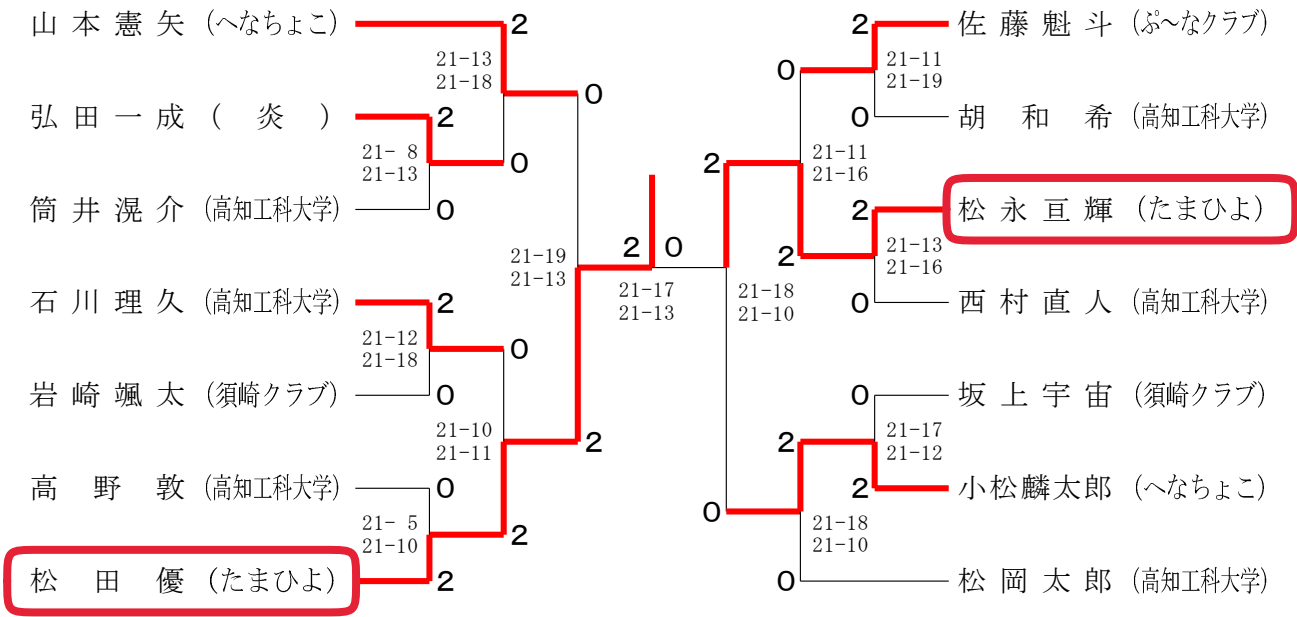

男子シングルス 1部

男子シングルス 2部

男子シングルス 3 部

女子シングルス 2 部	杉山加奈子	川村あや	中川結乃	勝 敗	順 位
杉山加奈子 (C o p a i n)		×	×	M 0-2 G 0-4 P 35-84	3
川 村 あ や (高知工科大学)	○ 21- 5 21-12		○ 21- 7 21-17	M 2-0 G 4-0 P 84-41	1
中 川 結 乃 (高知工科大学)	○ 21- 9 21- 9	×	×	M 1-1 G 2-2 P 66-60	2

女子シングルス 3 部	岡部あおい	畠中美咲	前田彩華	勝 敗	順 位
岡部あおい (高知工科大学)		×	○	M 1-1 G 3-2 P 94-97	2
畠 中 美 咲 (高知工科大学)	○ 21-13 18-21 21-18		○ 21-14 24-22	M 2-0 G 4-1 P 105-88	1
前 田 彩 華 (高知工科大学)	×	×	×	M 0-2 G 0-4 P 73-87	3

男子ダブルス1部